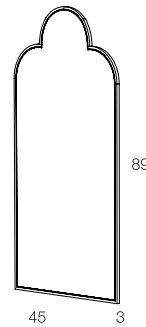

WINDOWS

CORNICE LEGNO / WOOD FRAME

01

02

03

minottiitalia

DA TI TE CNI CI TE CH NIC AL DA TA

	LACCATURA GOFFRATA NEI COLORI A CAMPIONARIO		TEAK OPACO / MDF NERO
	FOGLIA ORO		CEMENTO BIANCO
	FOGLIA ARGENTO		CEMENTO GRIGIO
	OTTONE LUCIDO		LED LUCE BIANCA CALDA / FREDDA (3000/6000 K)
	NICHEL LUCIDO		LED LUCE CALDA 4 CANALI (RGB WW)
	OTTONE SATINATO		MODULO DESTRO / SINISTRO
	NICHEL SATINATO		FISSAGGIO A PARETE
	INOX		ASSEMBLARE
	METALLO BIANCO GOFFRATO		RIPIANO SPOSTABILE
	METALLO ANTRACITE GOFFRATO		RIPIANO FISSO
	METALLO BIANCO OPACO		VOLUME
	NICHEL NERO		NUMERO DI COLLI
	SPECCHIO STANDARD		PESO
	SPECCHIO BRONZATO		
	SPECCHIO FUME'		
	APERTURA VASISTAS / RIBALTA		
	APERTURA DESTRA / SINISTRA		
	RIPIANO IN CRISTALLO EXTRA CHIARO		
	ESSENZA LARICE SPAZZOLATO / FINITURA LACCATO GOFFRATO NEI COLORI A CAMPIONARIO		