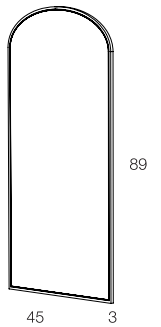

WINDOWS

CORNICE METALLO / METAL FRAME

01

02

03

Specchi con cornice in agglomerato di legno, caratterizzati da forme richiamanti finestre ad arco. Finitura gofrata nei colori a campionario

Mirrors with frame in composite wood, characterized by a shape similar to ancient arched windows. Embossed finishing in all colours of our sample catalogue.

WINDOWS

CORNICE LEGNO / WOOD FRAME

01

02

03

minottiitalia

DA TI TE CNI CI TE CH NIC AL DA TA

	LACCATURA GOFFRATA NEI COLORI A CAMPIONARIO		TEAK OPACO / MDF NERO
	FOGLIA ORO		CEMENTO BIANCO
	FOGLIA ARGENTO		CEMENTO GRIGIO
	OTTONE LUCIDO		LED LUCE BIANCA CALDA / FREDDA (3000/6000 K)
	NICHEL LUCIDO		LED LUCE CALDA 4 CANALI (RGB WW)
	OTTONE SATINATO		MODULO DESTRO / SINISTRO
	NICHEL SATINATO		FISSAGGIO A PARETE
	INOX		ASSEMBLARE
	METALLO BIANCO GOFFRATO		RIPIANO SPOSTABILE
	METALLO ANTRACITE GOFFRATO		RIPIANO FISSO
	METALLO BIANCO OPACO		VOLUME
	NICHEL NERO		NUMERO DI COLLI
	SPECCHIO STANDARD		PESO
	SPECCHIO BRONZATO		
	SPECCHIO FUME'		
	APERTURA VASISTAS / RIBALTA		
	APERTURA DESTRA / SINISTRA		
	RIPIANO IN CRISTALLO EXTRA CHIARO		
	ESSENZA LARICE SPAZZOLATO / FINITURA LACCATO GOFFRATO NEI COLORI A CAMPIONARIO		