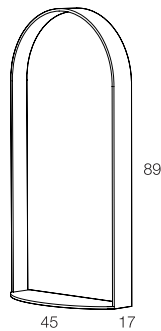

WI NDO WS

BELLAVISTA
& PICCINI

Specchi con cornice in metallo, caratterizzati da forme richiamanti finestre ad arco. Finitura gofrata nei colori a campionario e finitura foglia argento e foglia oro.

Mirrors with metal frame, characterized by a shape similar to ancient arched windows. Embossed finishing in all colours of our sample catalogue and silver leaf and gold leaf finishing.

WINDOWS

CORNICE METALLO / METAL FRAME

01

02

03

Specchi con cornice in agglomerato di legno, caratterizzati da forme richiamanti finestre ad arco. Finitura gofrata nei colori a campionario

Mirrors with frame in composite wood, characterized by a shape similar to ancient arched windows. Embossed finishing in all colours of our sample catalogue.

WINDOWS

CORNICE LEGNO / WOOD FRAME

01

02

03

minottiitalia

DA TI TE CNI CI TE CH NIC AL DA TA

	LACCATURA GOFFRATA NEI COLORI A CAMPIONARIO		TEAK OPACO / MDF NERO
	FOGLIA ORO		CEMENTO BIANCO
	FOGLIA ARGENTO		CEMENTO GRIGIO
	OTTONE LUCIDO		LED LUCE BIANCA CALDA / FREDDA (3000/6000 K)
	NICHEL LUCIDO		LED LUCE CALDA 4 CANALI (RGB WW)
	OTTONE SATINATO		MODULO DESTRO / SINISTRO
	NICHEL SATINATO		FISSAGGIO A PARETE
	INOX		ASSEMBLARE
	METALLO BIANCO GOFFRATO		RIPIANO SPOSTABILE
	METALLO ANTRACITE GOFFRATO		RIPIANO FISSO
	METALLO BIANCO OPACO		VOLUME
	NICHEL NERO		NUMERO DI COLLI
	SPECCHIO STANDARD		PESO
	SPECCHIO BRONZATO		
	SPECCHIO FUME'		
	APERTURA VASISTAS / RIBALTA		
	APERTURA DESTRA / SINISTRA		
	RIPIANO IN CRISTALLO EXTRA CHIARO		
	ESSENZA LARICE SPAZZOLATO / FINITURA LACCATO GOFFRATO NEI COLORI A CAMPIONARIO		