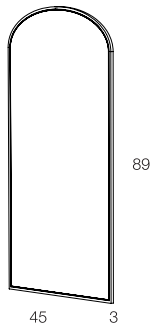

WINDOWS

CORNICE METALLO / METAL FRAME

01

02

03

Specchi con cornice in agglomerato di legno, caratterizzati da forme richiamanti finestre ad arco. Finitura gofrata nei colori a campionario

Mirrors with frame in composite wood, characterized by a shape similar to ancient arched windows. Embossed finishing in all colours of our sample catalogue.

WINDOWS

CORNICE LEGNO / WOOD FRAME

01

02

03

minottiitalia

DA TI TE CNI CI TE CH NIC AL DA TA

	LACCATURA GOFFRATA NEI COLORI A CAMPIONARIO		TEAK OPACO / MDF NERO
	FOGLIA ORO		CEMENTO BIANCO
	FOGLIA ARGENTO		CEMENTO GRIGIO
	OTTONE LUCIDO		LED LUCE BIANCA CALDA / FREDDA (3000/6000 K)
	NICHEL LUCIDO		LED LUCE CALDA 4 CANALI (RGB WW)
	OTTONE SATINATO		MODULO DESTRO / SINISTRO
	NICHEL SATINATO		FISSAGGIO A PARETE
	INOX		ASSEMBLARE
	METALLO BIANCO GOFFRATO		RIPIANO SPOSTABILE
	METALLO ANTRACITE GOFFRATO		RIPIANO FISSO
	METALLO BIANCO OPACO		VOLUME
	NICHEL NERO		NUMERO DI COLLI
	SPECCHIO STANDARD		PESO
	SPECCHIO BRONZATO		
	SPECCHIO FUME'		
	APERTURA VASISTAS / RIBALTA		
	APERTURA DESTRA / SINISTRA		
	RIPIANO IN CRISTALLO EXTRA CHIARO		
	ESSENZA LARICE SPAZZOLATO / FINITURA LACCATO GOFFRATO NEI COLORI A CAMPIONARIO		