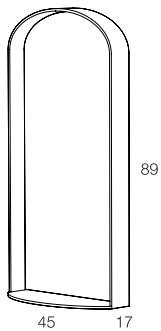

WI NDO WS

BELLAVISTA
& PICCINI

Specchi con cornice in metallo, caratterizzati da forme richiamanti finestre ad arco. Finitura gofrata nei colori a campionario e finitura foglia argento e foglia oro.

Mirrors with metal frame, characterized by a shape similar to ancient arched windows. Embossed finishing in all colours of our sample catalogue and silver leaf and gold leaf finishing.

WINDOWS

CORNICE METALLO / METAL FRAME

01

02

03

Specchi con cornice in agglomerato di legno, caratterizzati da forme richiamanti finestre ad arco. Finitura gofrata nei colori a campionario

Mirrors with frame in composite wood, characterized by a shape similar to ancient arched windows. Embossed finishing in all colours of our sample catalogue.

WINDOWS

CORNICE LEGNO / WOOD FRAME

01

02

03

minottiitalia

DA TI TE CNI CI TE CH NIC AL DA TA

	LACCATURA GOFFRATA NEI COLORI A CAMPIONARIO		TEAK OPACO / MDF NERO
	FOGLIA ORO		CEMENTO BIANCO
	FOGLIA ARGENTO		CEMENTO GRIGIO
	OTTONE LUCIDO		LED LUCE BIANCA CALDA / FREDDA (3000/6000 K)
	NICHEL LUCIDO		LED LUCE CALDA 4 CANALI (RGB WW)
	OTTONE SATINATO		MODULO DESTRO / SINISTRO
	NICHEL SATINATO		FISSAGGIO A PARETE
	INOX		ASSEMBLARE
	METALLO BIANCO GOFFRATO		RIPIANO SPOSTABILE
	METALLO ANTRACITE GOFFRATO		RIPIANO FISSO
	METALLO BIANCO OPACO		VOLUME
	NICHEL NERO		NUMERO DI COLLI
	SPECCHIO STANDARD		PESO
	SPECCHIO BRONZATO		
	SPECCHIO FUME'		
	APERTURA VASISTAS / RIBALTA		
	APERTURA DESTRA / SINISTRA		
	RIPIANO IN CRISTALLO EXTRA CHIARO		
	ESSENZA LARICE SPAZZOLATO / FINITURA LACCATO GOFFRATO NEI COLORI A CAMPIONARIO		