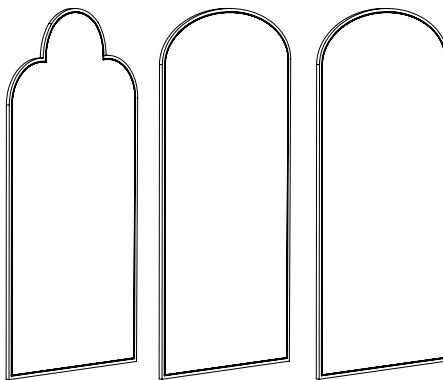

WI NDO WS

BELLAVISTA
& PICCINI

Specchi con cornice in metallo, caratterizzati da forme richiamanti finestre ad arco. Finitura gofrata nei colori a campionario e finitura foglia argento e foglia oro.

Mirrors with metal frame, characterized by a shape similar to ancient arched windows. Embossed finishing in all colours of our sample catalogue and silver leaf and gold leaf finishing.

WINDOWS

CORNICE METALLO / METAL FRAME

01

02

03

Specchi con cornice in agglomerato di legno, caratterizzati da forme richiamanti finestre ad arco. Finitura gofrata nei colori a campionario

Mirrors with frame in composite wood, characterized by a shape similar to ancient arched windows. Embossed finishing in all colours of our sample catalogue.

WINDOWS

CORNICE LEGNO / WOOD FRAME

01

02

03

minottiitalia

DA TI TE CNI CI TE CH NIC AL DA TA

	LACCATURA GOFFRATA NEI COLORI A CAMPIONARIO		TEAK OPACO / MDF NERO
	FOGLIA ORO		CEMENTO BIANCO
	FOGLIA ARGENTO		CEMENTO GRIGIO
	OTTONE LUCIDO		LED LUCE BIANCA CALDA / FREDDA (3000/6000 K)
	NICHEL LUCIDO		LED LUCE CALDA 4 CANALI (RGB WW)
	OTTONE SATINATO		MODULO DESTRO / SINISTRO
	NICHEL SATINATO		FISSAGGIO A PARETE
	INOX		ASSEMBLARE
	METALLO BIANCO GOFFRATO		RIPIANO SPOSTABILE
	METALLO ANTRACITE GOFFRATO		RIPIANO FISSO
	METALLO BIANCO OPACO		VOLUME
	NICHEL NERO		NUMERO DI COLLI
	SPECCHIO STANDARD		PESO
	SPECCHIO BRONZATO		
	SPECCHIO FUME'		
	APERTURA VASISTAS / RIBALTA		
	APERTURA DESTRA / SINISTRA		
	RIPIANO IN CRISTALLO EXTRA CHIARO		
	ESSENZA LARICE SPAZZOLATO / FINITURA LACCATO GOFFRATO NEI COLORI A CAMPIONARIO		