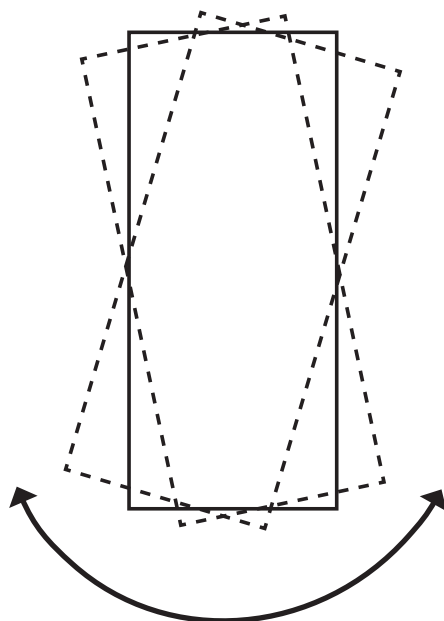

WINDOWS

CORNICE LEGNO / WOOD FRAME

01

02

03

minottiitalia

DA TI TE CNI CI TE CH NIC AL DA TA

	LACCATURA GOFFRATA NEI COLORI A CAMPIONARIO		TEAK OPACO / MDF NERO
	FOGLIA ORO		CEMENTO BIANCO
	FOGLIA ARGENTO		CEMENTO GRIGIO
	OTTONE LUCIDO		LED LUCE BIANCA CALDA / FREDDA (3000/6000 K)
	NICHEL LUCIDO		LED LUCE CALDA 4 CANALI (RGB WW)
	OTTONE SATINATO		MODULO DESTRO / SINISTRO
	NICHEL SATINATO		FISSAGGIO A PARETE
	INOX		ASSEMBLARE
	METALLO BIANCO GOFFRATO		RIPIANO SPOSTABILE
	METALLO ANTRACITE GOFFRATO		RIPIANO FISSO
	METALLO BIANCO OPACO		VOLUME
	NICHEL NERO		NUMERO DI COLLI
	SPECCHIO STANDARD		PESO
	SPECCHIO BRONZATO		
	SPECCHIO FUME'		
	APERTURA VASISTAS / RIBALTA		
	APERTURA DESTRA / SINISTRA		
	RIPIANO IN CRISTALLO EXTRA CHIARO		
	ESSENZA LARICE SPAZZOLATO / FINITURA LACCATO GOFFRATO NEI COLORI A CAMPIONARIO		