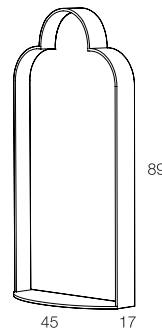

WINDOWS

CORNICE METALLO / METAL FRAME

01

02

03

Specchi con cornice in agglomerato di legno, caratterizzati da forme richiamanti finestre ad arco. Finitura gofrata nei colori a campionario

Mirrors with frame in composite wood, characterized by a shape similar to ancient arched windows. Embossed finishing in all colours of our sample catalogue.