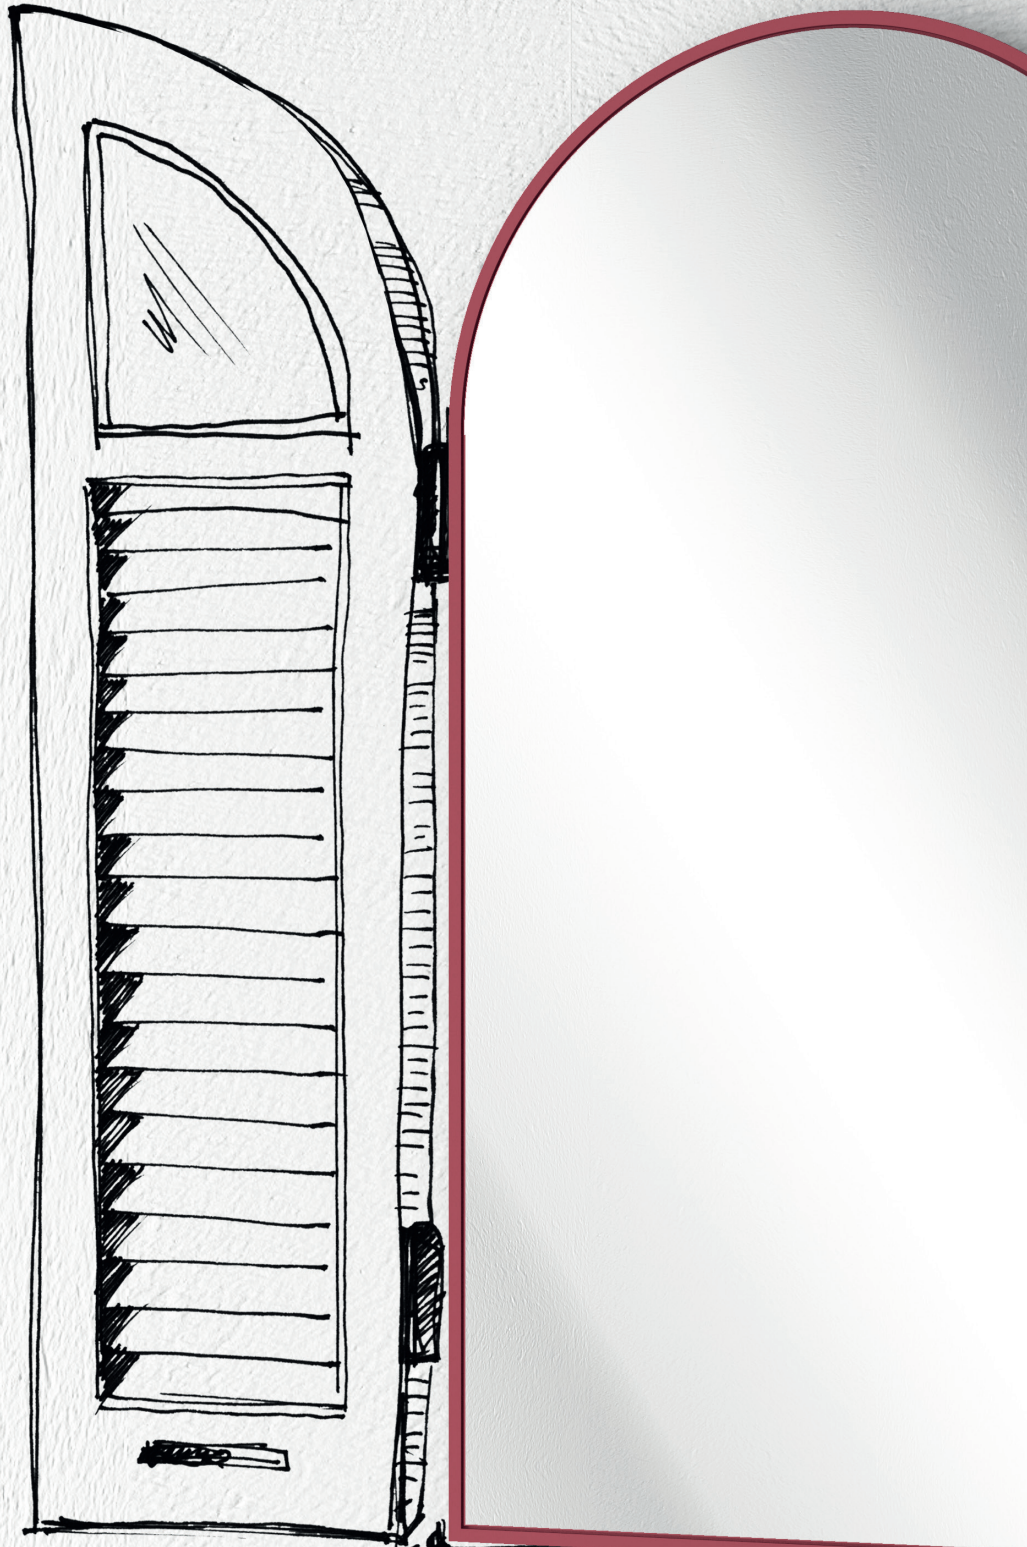

WI NDO WS

BELLAVISTA
& PICCINI

Specchi con cornice in metallo, caratterizzati da forme richiamanti finestre ad arco. Finitura gofrata nei colori a campionario e finitura foglia argento e foglia oro.

Mirrors with metal frame, characterized by a shape similar to ancient arched windows. Embossed finishing in all colours of our sample catalogue and silver leaf and gold leaf finishing.

WINDOWS

CORNICE METALLO / METAL FRAME

01

02

03

Specchi con cornice in agglomerato di legno, caratterizzati da forme richiamanti finestre ad arco. Finitura gofrata nei colori a campionario

Mirrors with frame in composite wood, characterized by a shape similar to ancient arched windows. Embossed finishing in all colours of our sample catalogue.

WINDOWS

CORNICE LEGNO / WOOD FRAME

01

02

03

minottiitalia

DA TI TE CNI CI TE CH NIC AL DA TA

	LACCATURA GOFFRATA NEI COLORI A CAMPIONARIO		TEAK OPACO / MDF NERO
	FOGLIA ORO		CEMENTO BIANCO
	FOGLIA ARGENTO		CEMENTO GRIGIO
	OTTONE LUCIDO		LED LUCE BIANCA CALDA / FREDDA (3000/6000 K)
	NICHEL LUCIDO		LED LUCE CALDA 4 CANALI (RGB WW)
	OTTONE SATINATO		MODULO DESTRO / SINISTRO
	NICHEL SATINATO		FISSAGGIO A PARETE
	INOX		ASSEMBLARE
	METALLO BIANCO GOFFRATO		RIPIANO SPOSTABILE
	METALLO ANTRACITE GOFFRATO		RIPIANO FISSO
	METALLO BIANCO OPACO		VOLUME
	NICHEL NERO		NUMERO DI COLLI
	SPECCHIO STANDARD		PESO
	SPECCHIO BRONZATO		
	SPECCHIO FUME'		
	APERTURA VASISTAS / RIBALTA		
	APERTURA DESTRA / SINISTRA		
	RIPIANO IN CRISTALLO EXTRA CHIARO		
	ESSENZA LARICE SPAZZOLATO / FINITURA LACCATO GOFFRATO NEI COLORI A CAMPIONARIO		