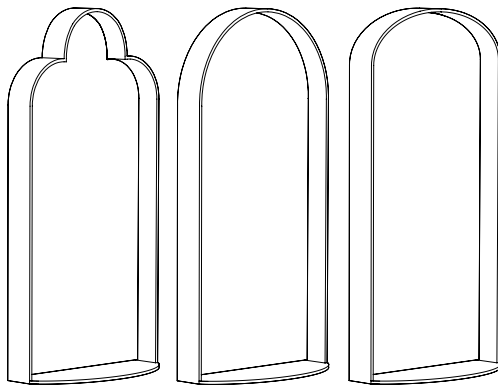

WI NDO WS

BELLAVISTA
& PICCINI

Specchi con cornice in metallo, caratterizzati da forme richiamanti finestre ad arco. Finitura gofrata nei colori a campionario e finitura foglia argento e foglia oro.

Mirrors with metal frame, characterized by a shape similar to ancient arched windows. Embossed finishing in all colours of our sample catalogue and silver leaf and gold leaf finishing.

WINDOWS

CORNICE METALLO / METAL FRAME

01

02

03

Specchi con cornice in agglomerato di legno, caratterizzati da forme richiamanti finestre ad arco. Finitura gofrata nei colori a campionario

Mirrors with frame in composite wood, characterized by a shape similar to ancient arched windows. Embossed finishing in all colours of our sample catalogue.

WINDOWS

CORNICE LEGNO / WOOD FRAME

01

02

03

minottiitalia

DA TI TE CNI CI TE CH NIC AL DA TA

	LACCATURA GOFFRATA NEI COLORI A CAMPIONARIO		TEAK OPACO / MDF NERO
	FOGLIA ORO		CEMENTO BIANCO
	FOGLIA ARGENTO		CEMENTO GRIGIO
	OTTONE LUCIDO		LED LUCE BIANCA CALDA / FREDDA (3000/6000 K)
	NICHEL LUCIDO		LED LUCE CALDA 4 CANALI (RGB WW)
	OTTONE SATINATO		MODULO DESTRO / SINISTRO
	NICHEL SATINATO		FISSAGGIO A PARETE
	INOX		ASSEMBLARE
	METALLO BIANCO GOFFRATO		RIPIANO SPOSTABILE
	METALLO ANTRACITE GOFFRATO		RIPIANO FISSO
	METALLO BIANCO OPACO		VOLUME
	NICHEL NERO		NUMERO DI COLLI
	SPECCHIO STANDARD		PESO
	SPECCHIO BRONZATO		
	SPECCHIO FUME'		
	APERTURA VASISTAS / RIBALTA		
	APERTURA DESTRA / SINISTRA		
	RIPIANO IN CRISTALLO EXTRA CHIARO		
	ESSENZA LARICE SPAZZOLATO / FINITURA LACCATO GOFFRATO NEI COLORI A CAMPIONARIO		