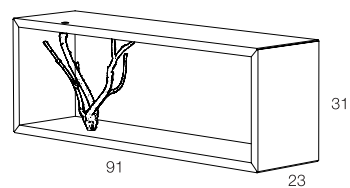

TR  
I  
DSH

minottiitalia

Mensola / contenitore a giorno in agglomerato di legno, finitura gofrata nei colori a campionario, inserto ramificato in fusione di ottone.

*Shelf/open container in composite wood, embossed finishing in all colours of our sample catalogue, ramified metal insert in brass fusion.*

0,14

1

15

TRI 1

TRI 2

TRI 3