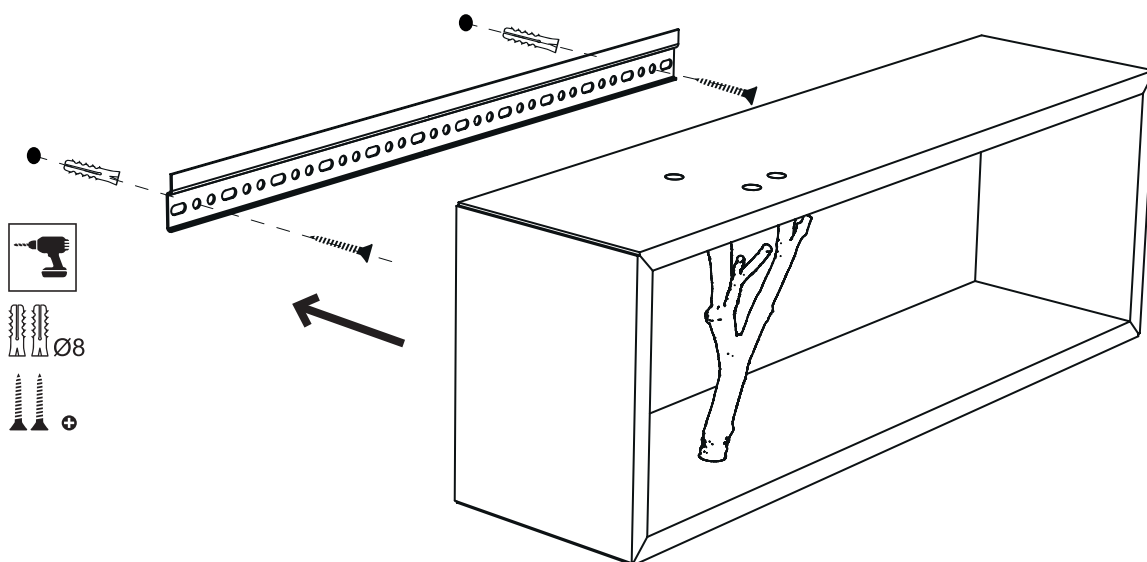

TR  
I  
DSH

minottiitalia

Mensola / contenitore a giorno in agglomerato di legno, finitura gofrata nei colori a campionario, inserto ramificato in fusione di ottone.

*Shelf/open container in composite wood, embossed finishing in all colours of our sample catalogue, ramified metal insert in brass fusion.*

# DA TI TE CNI CI TE CH NIC AL DA TA

	LACCATURA GOFFRATA NEI COLORI A CAMPIONARIO		TEAK OPACO / MDF NERO
	FOGLIA ORO		CEMENTO BIANCO
	FOGLIA ARGENTO		CEMENTO GRIGIO
	OTTONE LUCIDO		LED LUCE BIANCA CALDA / FREDDA (3000/6000 K)
	NICHEL LUCIDO		LED LUCE CALDA 4 CANALI ( RGB WW )
	OTTONE SATINATO		MODULO DESTRO / SINISTRO
	NICHEL SATINATO		FISSAGGIO A PARETE
	INOX		ASSEMBLARE
	METALLO BIANCO GOFFRATO		RIPIANO SPOSTABILE
	METALLO ANTRACITE GOFFRATO		RIPIANO FISSO
	METALLO BIANCO OPACO		VOLUME
	NICHEL NERO		NUMERO DI COLLI
	SPECCHIO STANDARD		PESO
	SPECCHIO BRONZATO		
	SPECCHIO FUME'		
	APERTURA VASISTAS / RIBALTA		
	APERTURA DESTRA / SINISTRA		
	RIPIANO IN CRISTALLO EXTRA CHIARO		
	ESSENZA LARICE SPAZZOLATO / FINITURA LACCATO GOFFRATO NEI COLORI A CAMPIONARIO		