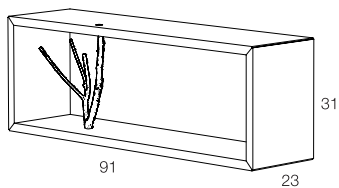

TR  
I  
DSH

minottiitalia

Mensola / contenitore a giorno in agglomerato di legno, finitura gofrata nei colori a campionario, inserto ramificato in fusione di ottone.

*Shelf/open container in composite wood, embossed finishing in all colours of our sample catalogue, ramified metal insert in brass fusion.*

0,14

1

15

TRI 1

TRI 2

TRI 3