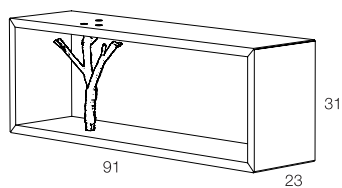

TR  
I  
DSH

minottiitalia

Mensola / contenitore a giorno in agglomerato di legno, finitura gofrata nei colori a campionario, inserto ramificato in fusione di ottone.

*Shelf/open container in composite wood, embossed finishing in all colours of our sample catalogue, ramified metal insert in brass fusion.*

0,14

1

15

TRI 1

TRI 2

TRI 3