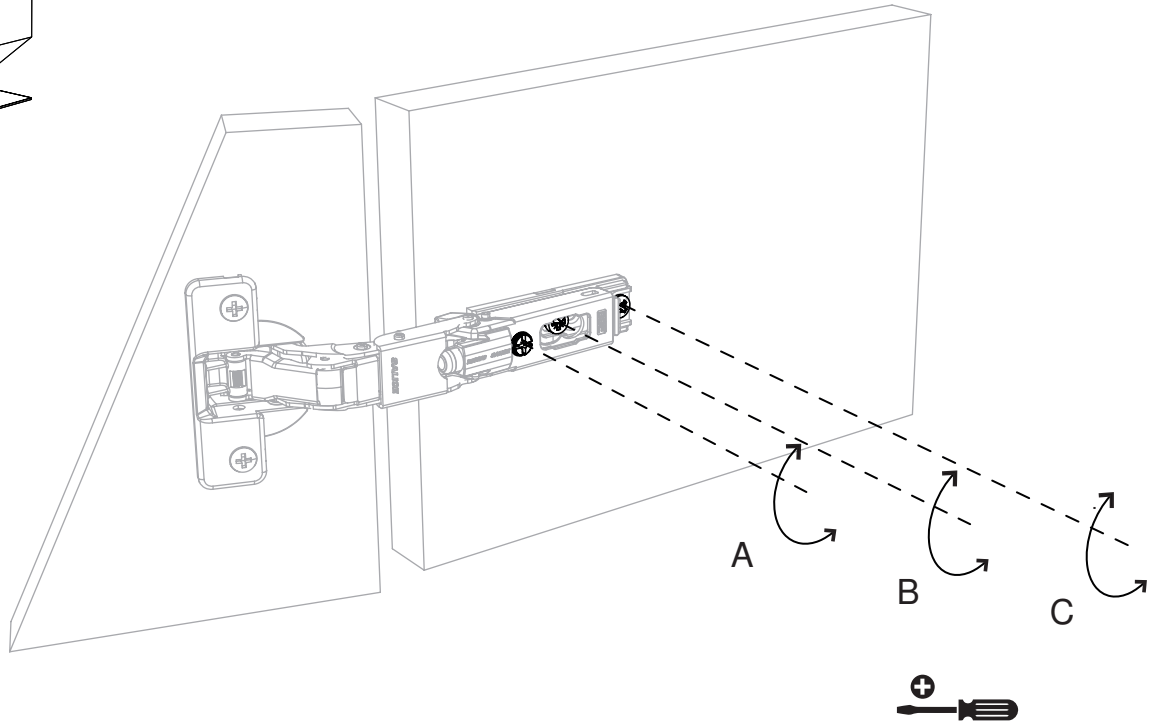

TIM PA NO

CLAUDIO LOVADINA

Madia in agglomerato di legno con 2 ante sagomate, lavorazione a 45° sui 4 lati, tre ripiani spostabili in cristallo extra - chiaro, schienale interno a specchio. Contenitore in finitura gofrata nei colori a campionario, base in metallo colore antracite in finitura gofrata.

High container in composite wood with 2 shaped doors, with a 45° finish on 4 sides, 3 removable shelves in extra-clear crystal glass, inside mirrored back. Container in embossed finishing in all colours of our sample catalogue, base in embossed lacquered antracite metal.

minottiitalia

DA TI TE CNI CI TE CH NIC AL DA TA

	LACCATURA GOFFRATA NEI COLORI A CAMPIONARIO		TEAK OPACO / MDF NERO
	FOGLIA ORO		CEMENTO BIANCO
	FOGLIA ARGENTO		CEMENTO GRIGIO
	OTTONE LUCIDO		LED LUCE BIANCA CALDA / FREDDA (3000/6000 K)
	NICHEL LUCIDO		LED LUCE CALDA 4 CANALI (RGB WW)
	OTTONE SATINATO		MODULO DESTRO / SINISTRO
	NICHEL SATINATO		FISSAGGIO A PARETE
	INOX		ASSEMBLARE
	METALLO BIANCO GOFFRATO		RIPIANO SPOSTABILE
	METALLO ANTRACITE GOFFRATO		RIPIANO FISSO
	METALLO BIANCO OPACO		VOLUME
	NICHEL NERO		NUMERO DI COLLI
	SPECCHIO STANDARD		PESO
	SPECCHIO BRONZATO		
	SPECCHIO FUME'		
	APERTURA VASISTAS / RIBALTA		
	APERTURA DESTRA / SINISTRA		
	RIPIANO IN CRISTALLO EXTRA CHIARO		
	ESSENZA LARICE SPAZZOLATO / FINITURA LACCATO GOFFRATO NEI COLORI A CAMPIONARIO		