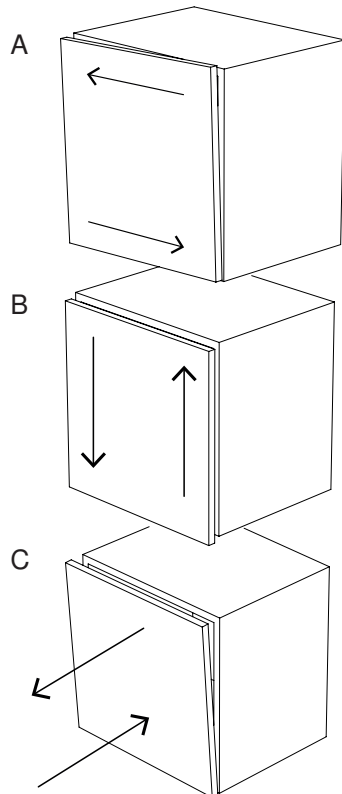

TIM PA NO

CLAUDIO LOVADINA

Madia in agglomerato di legno con 2 ante sagomate, lavorazione a 45° sui 4 lati, tre ripiani spostabili in cristallo extra - chiaro, schienale interno a specchio. Contenitore in finitura gofrata nei colori a campionario, base in metallo colore antracite in finitura gofrata.

High container in composite wood with 2 shaped doors, with a 45° finish on 4 sides, 3 removable shelves in extra-clear crystal glass, inside mirrored back. Container in embossed finishing in all colours of our sample catalogue, base in embossed lacquered antracite metal.

minottiitalia

DA TI TE CNI CI TE CH NIC AL DA TA

	LACCATURA GOFFRATA NEI COLORI A CAMPIONARIO		TEAK OPACO / MDF NERO
	FOGLIA ORO		CEMENTO BIANCO
	FOGLIA ARGENTO		CEMENTO GRIGIO
	OTTONE LUCIDO		LED LUCE BIANCA CALDA / FREDDA (3000/6000 K)
	NICHEL LUCIDO		LED LUCE CALDA 4 CANALI (RGB WW)
	OTTONE SATINATO		MODULO DESTRO / SINISTRO
	NICHEL SATINATO		FISSAGGIO A PARETE
	INOX		ASSEMBLARE
	METALLO BIANCO GOFFRATO		RIPIANO SPOSTABILE
	METALLO ANTRACITE GOFFRATO		RIPIANO FISSO
	METALLO BIANCO OPACO		VOLUME
	NICHEL NERO		NUMERO DI COLLI
	SPECCHIO STANDARD		PESO
	SPECCHIO BRONZATO		
	SPECCHIO FUME'		
	APERTURA VASISTAS / RIBALTA		
	APERTURA DESTRA / SINISTRA		
	RIPIANO IN CRISTALLO EXTRA CHIARO		
	ESSENZA LARICE SPAZZOLATO / FINITURA LACCATO GOFFRATO NEI COLORI A CAMPIONARIO		