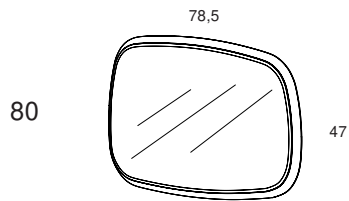

Specchi a parete con forme irregolari, cornice in agglomerato di legno, finitura gofrata nei colori a campionario. Ampia bisellatura ai bordi della superficie specchiante.

Irregular mirror. The structure can be in embossed finishing in all colours of our sample catalogue. The edge of the mirror has beveled finishing.

DA TI TE CNI CI TE CH NIC AL DA TA

	LACCATURA GOFFRATA NEI COLORI A CAMPIONARIO		TEAK OPACO / MDF NERO
	FOGLIA ORO		CEMENTO BIANCO
	FOGLIA ARGENTO		CEMENTO GRIGIO
	OTTONE LUCIDO		LED LUCE BIANCA CALDA / FREDDA (3000/6000 K)
	NICHEL LUCIDO		LED LUCE CALDA 4 CANALI (RGB WW)
	OTTONE SATINATO		MODULO DESTRO / SINISTRO
	NICHEL SATINATO		FISSAGGIO A PARETE
	INOX		ASSEMBLARE
	METALLO BIANCO GOFFRATO		RIPIANO SPOSTABILE
	METALLO ANTRACITE GOFFRATO		RIPIANO FISSO
	METALLO BIANCO OPACO		VOLUME
	NICHEL NERO		NUMERO DI COLLI
	SPECCHIO STANDARD		PESO
	SPECCHIO BRONZATO		
	SPECCHIO FUME'		
	APERTURA VASISTAS / RIBALTA		
	APERTURA DESTRA / SINISTRA		
	RIPIANO IN CRISTALLO EXTRA CHIARO		
	ESSENZA LARICE SPAZZOLATO / FINITURA LACCATO GOFFRATO NEI COLORI A CAMPIONARIO		