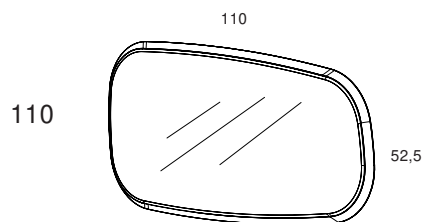

Specchi a parete con forme irregolari, cornice in agglomerato di legno, finitura gofrata nei colori a campionario. Ampia bisellatura ai bordi della superficie specchiante.

Irregular mirror. The structure can be in embossed finishing in all colours of our sample catalogue. The edge of the mirror has beveled finishing.

DA TI TE CNI CI TE CH NIC AL DA TA

	LACCATURA GOFFRATA NEI COLORI A CAMPIONARIO		TEAK OPACO / MDF NERO
	FOGLIA ORO		CEMENTO BIANCO
	FOGLIA ARGENTO		CEMENTO GRIGIO
	OTTONE LUCIDO		LED LUCE BIANCA CALDA / FREDDA (3000/6000 K)
	NICHEL LUCIDO		LED LUCE CALDA 4 CANALI (RGB WW)
	OTTONE SATINATO		MODULO DESTRO / SINISTRO
	NICHEL SATINATO		FISSAGGIO A PARETE
	INOX		ASSEMBLARE
	METALLO BIANCO GOFFRATO		RIPIANO SPOSTABILE
	METALLO ANTRACITE GOFFRATO		RIPIANO FISSO
	METALLO BIANCO OPACO		VOLUME
	NICHEL NERO		NUMERO DI COLLI
	SPECCHIO STANDARD		PESO
	SPECCHIO BRONZATO		
	SPECCHIO FUME'		
	APERTURA VASISTAS / RIBALTA		
	APERTURA DESTRA / SINISTRA		
	RIPIANO IN CRISTALLO EXTRA CHIARO		
	ESSENZA LARICE SPAZZOLATO / FINITURA LACCATO GOFFRATO NEI COLORI A CAMPIONARIO		