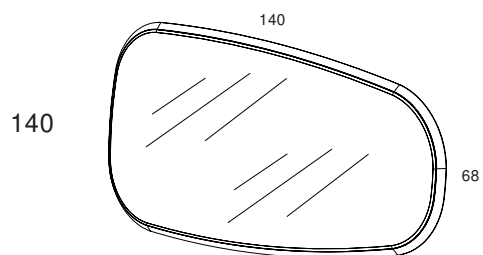

Specchi a parete con forme irregolari, cornice in agglomerato di legno, finitura gofrata nei colori a campionario. Ampia bisellatura ai bordi della superficie specchiante.

Irregular mirror. The structure can be in embossed finishing in all colours of our sample catalogue. The edge of the mirror has beveled finishing.

DA TI TE CNI CI TE CH NIC AL DA TA

	LACCATURA GOFFRATA NEI COLORI A CAMPIONARIO		TEAK OPACO / MDF NERO
	FOGLIA ORO		CEMENTO BIANCO
	FOGLIA ARGENTO		CEMENTO GRIGIO
	OTTONE LUCIDO		LED LUCE BIANCA CALDA / FREDDA (3000/6000 K)
	NICHEL LUCIDO		LED LUCE CALDA 4 CANALI (RGB WW)
	OTTONE SATINATO		MODULO DESTRO / SINISTRO
	NICHEL SATINATO		FISSAGGIO A PARETE
	INOX		ASSEMBLARE
	METALLO BIANCO GOFFRATO		RIPIANO SPOSTABILE
	METALLO ANTRACITE GOFFRATO		RIPIANO FISSO
	METALLO BIANCO OPACO		VOLUME
	NICHEL NERO		NUMERO DI COLLI
	SPECCHIO STANDARD		PESO
	SPECCHIO BRONZATO		
	SPECCHIO FUME'		
	APERTURA VASISTAS / RIBALTA		
	APERTURA DESTRA / SINISTRA		
	RIPIANO IN CRISTALLO EXTRA CHIARO		
	ESSENZA LARICE SPAZZOLATO / FINITURA LACCATO GOFFRATO NEI COLORI A CAMPIONARIO		