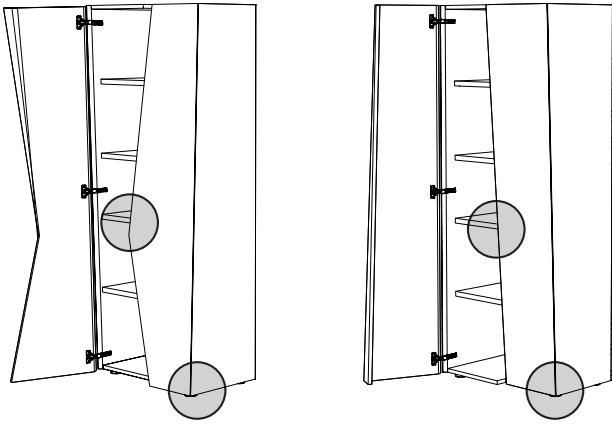

LADY & MAN

CLAUDIO
LOVADINA

Contenitori in agglomerato di legno a 2 ante battenti scultoree, piedini altezza 2 cm regolabili.
 Finitura goffrata nei colori a campionario. Disponibile in versione armadio con tubo appendiabiti (profondita' 63 cm) e
 versione contenitore a ripiani spostabili (profondita' 47).

Containers in composite wood with 2 sculptural hinged doors, h.2 cm adjustable feet.

*Embossed finishing in all colours of our sample catalogue. Available as cabinet version with 1 bar for clothes hanger
 (depth 63 cm) and as container with removable shelves (depth 47)*

LADY 44

LADY 60

OPZIONE: KIT 2 RIPIANI
 KIT 1 CASSETTO (MAX 4)
 OPTIONAL: KIT 2 SHELVES
 KIT 1 DRAWER (MAX 4)

MAN 44

MAN 60

OPZIONE: KIT 2 RIPIANI
 KIT 1 CASSETTO (MAX 4)
 OPTIONAL: KIT 2 SHELVES
 KIT 1 DRAWER (MAX 4)

minottiitalia

DA TI TE CNI CI TE CH NIC AL DA TA

	LACCATURA GOFFRATA NEI COLORI A CAMPIONARIO		TEAK OPACO / MDF NERO
	FOGLIA ORO		CEMENTO BIANCO
	FOGLIA ARGENTO		CEMENTO GRIGIO
	OTTONE LUCIDO		LED LUCE BIANCA CALDA / FREDDA (3000/6000 K)
	NICHEL LUCIDO		LED LUCE CALDA 4 CANALI (RGB WW)
	OTTONE SATINATO		MODULO DESTRO / SINISTRO
	NICHEL SATINATO		FISSAGGIO A PARETE
	INOX		ASSEMBLARE
	METALLO BIANCO GOFFRATO		RIPIANO SPOSTABILE
	METALLO ANTRACITE GOFFRATO		RIPIANO FISSO
	METALLO BIANCO OPACO		VOLUME
	NICHEL NERO		NUMERO DI COLLI
	SPECCHIO STANDARD		PESO
	SPECCHIO BRONZATO		
	SPECCHIO FUME'		
	APERTURA VASISTAS / RIBALTA		
	APERTURA DESTRA / SINISTRA		
	RIPIANO IN CRISTALLO EXTRA CHIARO		
	ESSENZA LARICE SPAZZOLATO / FINITURA LACCATO GOFFRATO NEI COLORI A CAMPIONARIO		