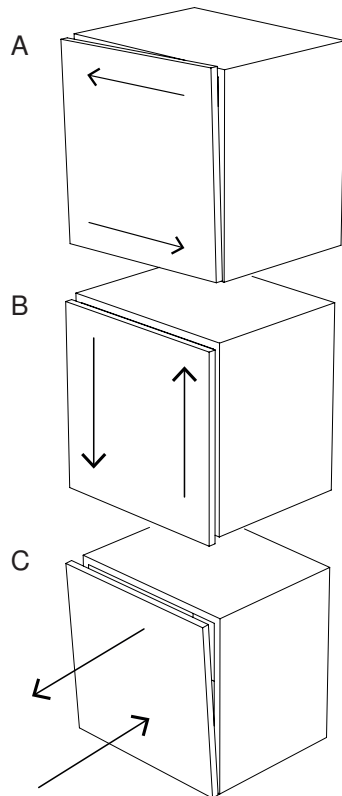

LADY & MAN

CLAUDIO
LOVADINA

Contenitori in agglomerato di legno a 2 ante battenti scultoree, piedini altezza 2 cm regolabili.
 Finitura goffrata nei colori a campionario. Disponibile in versione armadio con tubo appendiabiti (profondita' 63 cm) e
 versione contenitore a ripiani spostabili (profondita' 47).

Containers in composite wood with 2 sculptural hinged doors, h.2 cm adjustable feet.

*Embossed finishing in all colours of our sample catalogue. Available as cabinet version with 1 bar for clothes hanger
 (depth 63 cm) and as container with removable shelves (depth 47)*

LADY 44

LADY 60

OPZIONE: KIT 2 RIPIANI
 KIT 1 CASSETTO (MAX 4)
 OPTIONAL: KIT 2 SHELVES
 KIT 1 DRAWER (MAX 4)

MAN 44

MAN 60

OPZIONE: KIT 2 RIPIANI
 KIT 1 CASSETTO (MAX 4)
 OPTIONAL: KIT 2 SHELVES
 KIT 1 DRAWER (MAX 4)

minottiitalia

DA TI TE CNI CI TE CH NIC AL DA TA

	LACCATURA GOFFRATA NEI COLORI A CAMPIONARIO		TEAK OPACO / MDF NERO
	FOGLIA ORO		CEMENTO BIANCO
	FOGLIA ARGENTO		CEMENTO GRIGIO
	OTTONE LUCIDO		LED LUCE BIANCA CALDA / FREDDA (3000/6000 K)
	NICHEL LUCIDO		LED LUCE CALDA 4 CANALI (RGB WW)
	OTTONE SATINATO		MODULO DESTRO / SINISTRO
	NICHEL SATINATO		FISSAGGIO A PARETE
	INOX		ASSEMBLARE
	METALLO BIANCO GOFFRATO		RIPIANO SPOSTABILE
	METALLO ANTRACITE GOFFRATO		RIPIANO FISSO
	METALLO BIANCO OPACO		VOLUME
	NICHEL NERO		NUMERO DI COLLI
	SPECCHIO STANDARD		PESO
	SPECCHIO BRONZATO		
	SPECCHIO FUME'		
	APERTURA VASISTAS / RIBALTA		
	APERTURA DESTRA / SINISTRA		
	RIPIANO IN CRISTALLO EXTRA CHIARO		
	ESSENZA LARICE SPAZZOLATO / FINITURA LACCATO GOFFRATO NEI COLORI A CAMPIONARIO		