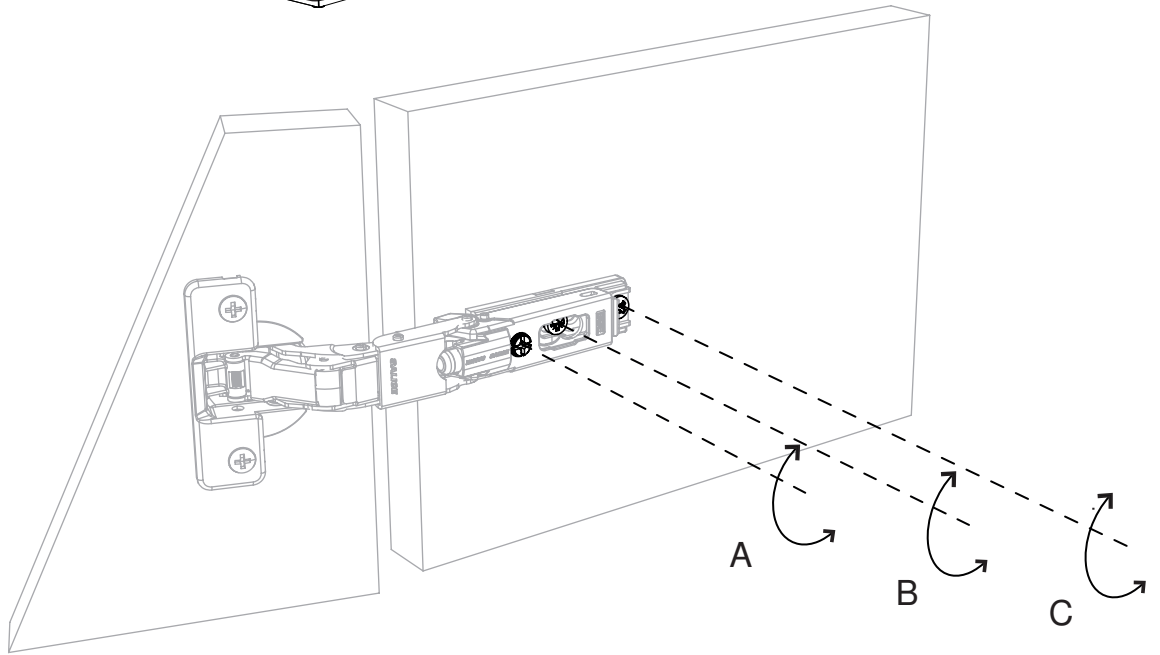

LADY & MAN

CLAUDIO
LOVADINA

Contenitori in agglomerato di legno a 2 ante battenti scultoree, piedini altezza 2 cm regolabili.
 Finitura goffrata nei colori a campionario. Disponibile in versione armadio con tubo appendiabiti (profondita' 63 cm) e
 versione contenitore a ripiani spostabili (profondita' 47).

Containers in composite wood with 2 sculptural hinged doors, h.2 cm adjustable feet.

*Embossed finishing in all colours of our sample catalogue. Available as cabinet version with 1 bar for clothes hanger
 (depth 63 cm) and as container with removable shelves (depth 47)*

LADY 44

LADY 60

OPZIONE: KIT 2 RIPIANI
 KIT 1 CASSETTO (MAX 4)
 OPTIONAL: KIT 2 SHELVES
 KIT 1 DRAWER (MAX 4)

MAN 44

MAN 60

OPZIONE: KIT 2 RIPIANI
 KIT 1 CASSETTO (MAX 4)
 OPTIONAL: KIT 2 SHELVES
 KIT 1 DRAWER (MAX 4)

minottiitalia

DA TI TE CNI CI TE CH NIC AL DA TA

	LACCATURA GOFFRATA NEI COLORI A CAMPIONARIO		TEAK OPACO / MDF NERO
	FOGLIA ORO		CEMENTO BIANCO
	FOGLIA ARGENTO		CEMENTO GRIGIO
	OTTONE LUCIDO		LED LUCE BIANCA CALDA / FREDDA (3000/6000 K)
	NICHEL LUCIDO		LED LUCE CALDA 4 CANALI (RGB WW)
	OTTONE SATINATO		MODULO DESTRO / SINISTRO
	NICHEL SATINATO		FISSAGGIO A PARETE
	INOX		ASSEMBLARE
	METALLO BIANCO GOFFRATO		RIPIANO SPOSTABILE
	METALLO ANTRACITE GOFFRATO		RIPIANO FISSO
	METALLO BIANCO OPACO		VOLUME
	NICHEL NERO		NUMERO DI COLLI
	SPECCHIO STANDARD		PESO
	SPECCHIO BRONZATO		
	SPECCHIO FUME'		
	APERTURA VASISTAS / RIBALTA		
	APERTURA DESTRA / SINISTRA		
	RIPIANO IN CRISTALLO EXTRA CHIARO		
	ESSENZA LARICE SPAZZOLATO / FINITURA LACCATO GOFFRATO NEI COLORI A CAMPIONARIO		