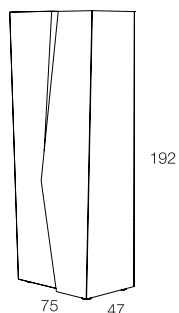

LADY & MAN

CLAUDIO
LOVADINA

Contenitori in agglomerato di legno a 2 ante battenti scultoree, piedini altezza 2 cm regolabili.
 Finitura goffrata nei colori a campionario. Disponibile in versione armadio con tubo appendiabiti (profondita' 63 cm) e
 versione contenitore a ripiani spostabili (profondita' 47).

Containers in composite wood with 2 sculptural hinged doors, h.2 cm adjustable feet.

*Embossed finishing in all colours of our sample catalogue. Available as cabinet version with 1 bar for clothes hanger
 (depth 63 cm) and as container with removable shelves (depth 47)*

LADY 44

LADY 60

OPZIONE: KIT 2 RIPIANI
 KIT 1 CASSETTO (MAX 4)
 OPTIONAL: KIT 2 SHELVES
 KIT 1 DRAWER (MAX 4)

MAN 44

MAN 60

OPZIONE: KIT 2 RIPIANI
 KIT 1 CASSETTO (MAX 4)
 OPTIONAL: KIT 2 SHELVES
 KIT 1 DRAWER (MAX 4)