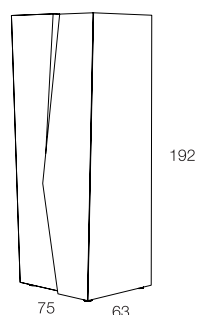

Contenitori in agglomerato di legno a 2 ante battenti scultoree, piedini altezza 2 cm regolabili.
Finitura goffrata nei colori a campionario. Disponibile in versione armadio con tubo appendiabiti (profondita' 63 cm) e
versione contenitore a ripiani spostabili (profondita' 47).

Containers in composite wood with 2 sculptural hinged doors, h.2 cm adjustable feet.

*Embossed finishing in all colours of our sample catalogue. Available as cabinet version with 1 bar for clothes hanger
(depth 63 cm) and as container with removable shelves (depth 47)*

LADY 44

LADY 60

OPZIONE: KIT 2 RIPIANI
KIT 1 CASSETTO (MAX 4)
OPTIONAL: KIT 2 SHELVES
KIT 1 DRAWER (MAX 4)

MAN 44

MAN 60

OPZIONE: KIT 2 RIPIANI
KIT 1 CASSETTO (MAX 4)
OPTIONAL: KIT 2 SHELVES
KIT 1 DRAWER (MAX 4)