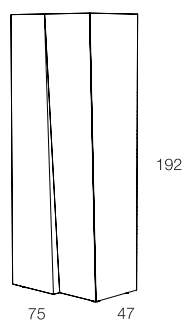

LADY & MAN

CLAUDIO
LOVADINA

Contenitori in agglomerato di legno a 2 ante battenti scultoree, piedini altezza 2 cm regolabili.
 Finitura goffrata nei colori a campionario. Disponibile in versione armadio con tubo appendiabiti (profondita' 63 cm) e
 versione contenitore a ripiani spostabili (profondita' 47).

Containers in composite wood with 2 sculptural hinged doors, h.2 cm adjustable feet.

*Embossed finishing in all colours of our sample catalogue. Available as cabinet version with 1 bar for clothes hanger
 (depth 63 cm) and as container with removable shelves (depth 47)*

LADY 44

LADY 60

OPZIONE: KIT 2 RIPIANI
 KIT 1 CASSETTO (MAX 4)
 OPTIONAL: KIT 2 SHELVES
 KIT 1 DRAWER (MAX 4)

MAN 44

MAN 60

OPZIONE: KIT 2 RIPIANI
 KIT 1 CASSETTO (MAX 4)
 OPTIONAL: KIT 2 SHELVES
 KIT 1 DRAWER (MAX 4)