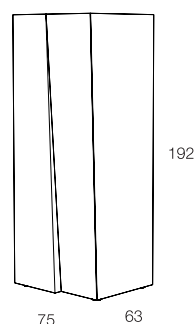

LADY & MAN

CLAUDIO
LOVADINA

Contenitori in agglomerato di legno a 2 ante battenti scultoree, piedini altezza 2 cm regolabili.
 Finitura goffrata nei colori a campionario. Disponibile in versione armadio con tubo appendiabiti (profondita' 63 cm) e
 versione contenitore a ripiani spostabili (profondita' 47).

Containers in composite wood with 2 sculptural hinged doors, h.2 cm adjustable feet.

*Embossed finishing in all colours of our sample catalogue. Available as cabinet version with 1 bar for clothes hanger
 (depth 63 cm) and as container with removable shelves (depth 47)*

LADY 44

LADY 60

OPZIONE: KIT 2 RIPIANI
 KIT 1 CASSETTO (MAX 4)
 OPTIONAL: KIT 2 SHELVES
 KIT 1 DRAWER (MAX 4)

MAN 44

MAN 60

OPZIONE: KIT 2 RIPIANI
 KIT 1 CASSETTO (MAX 4)
 OPTIONAL: KIT 2 SHELVES
 KIT 1 DRAWER (MAX 4)