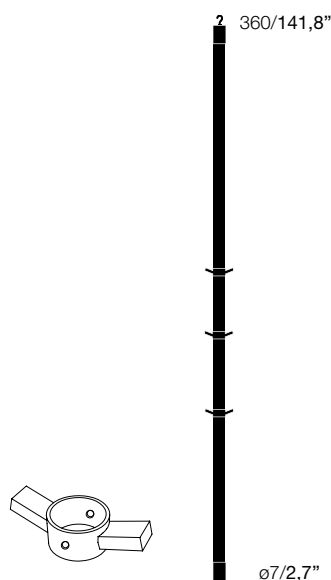

Portemanteau à accrocher au mur ou au plafond, en corde marine croisée.
Patères et supports de fixation au mur ou au plafond en métal. Six patères.
Gravé avec OC marque.
Finitions: corde blanche, noire ou sable, accessoires en métal verni noir, couleur RAL 9011 polie, nickel noir, nickel or 24 cts.

Wall or ceiling-mounted clothes hanger in plaited nautical rope.
Accessories and wall or ceiling anchorage hardware in metal. Six hangers.
Engraved with OC brand.
Finishing: white, black or sand colored rope, metal lacquered glossy black RAL 9011, black nickel, nickel or 24K gold.

Kleiderablage, an der Wand oder an der Decke anzubringen, aus geflochtenem Schiffsseil. Zubehör und Vorrichtungen für das Anbringen an der Wand bzw. Decke aus Metall. Sechs Kleiderhaken. Mit Gravierung des OC Markenzeichens.
Ausführungen: weißes, schwarzes oder sandfarbenes Seil, glänzend lackiertes Metallzubehör RAL Classic 9011, nickelschwarz, Nickel oder Gold 24K.

Finiture corda / Rope inishing / Finitions de la corde / Ausführungen Seil

Bianco
White
Blanc
Weiß

Sabbia
Sand
Sable
Sandfarben

Nero
Black
Noir
Schwarz

Finiture supporti e ganci / Hardware and hangers finishing / Finitions supports et patères / Ausführungen Halterung und Haken

Nickel
Nickel
Nickel
Nickel

Oro 24K
Gold 24K
Or 24 cts
Gold 24K

Nickel nero
Black nickel
Nickel noir
Nickel schwarz

Nero RAL 9011
Black RAL 9011
Noir RAL 9011
Schwarz RAL 9011