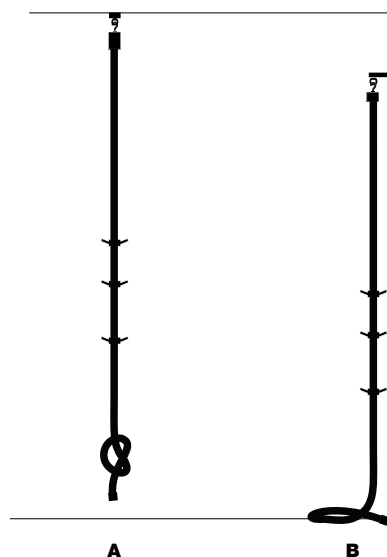

La Cima3 / *Lapo Ciatti, 2014-2016*

Appendiabiti da parete o soffitto in corda nautica intrecciata.
Accessori appendiabiti e supporti per fissaggio a parete-soffitto in metallo.
Sei appendiabiti. Incisione con marchio OC.
Finiture: corda bianca, nera e color sabbia, accessori in metallo verniciato nero RAL 9011 lucido, nickel nero, nickel, oro 24K.

Portemanteau à accrocher au mur ou au plafond, en corde marine croisée.
Patères et supports de fixation au mur ou au plafond en métal. Six patères.
Gravé avec OC marque.
Finitions: corde blanche, noire ou sable, accessoires en métal verni noir, couleur RAL 9011 polie, nickel noir, nickel or 24 cts.

Nickel
Nickel
Nickel
Nickel

Oro 24K
Gold 24K
Or 24 cts
Gold 24K

Nickel nero
Black nickel
Nickel noir
Nickel schwarz

Nero RAL 9011
Black RAL 9011
Noir RAL 9011
Schwarz RAL 9011

ACCESSORIES

CEILING

WALL

La Cima3 examples