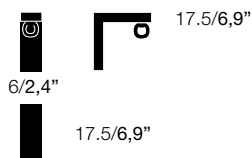

Nickel
Nickel
Nickel
Nickel

Oro 24K
Gold 24K
Or 24 cts
Gold 24K

Nickel nero
Black nickel
Nickel noir
Nickel schwarz

Nero RAL 9011
Black RAL 9011
Noir RAL 9011
Schwarz RAL 9011

ACCESSORIES

CEILING

WALL

La Cima3 examples