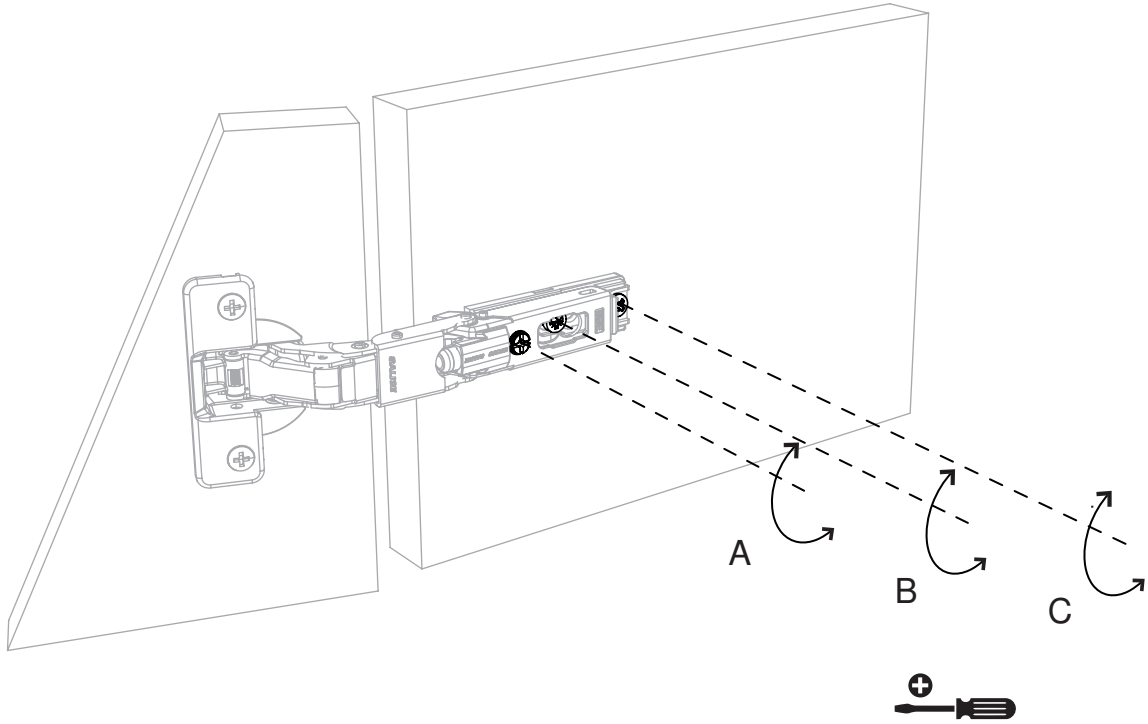

minottiitalia