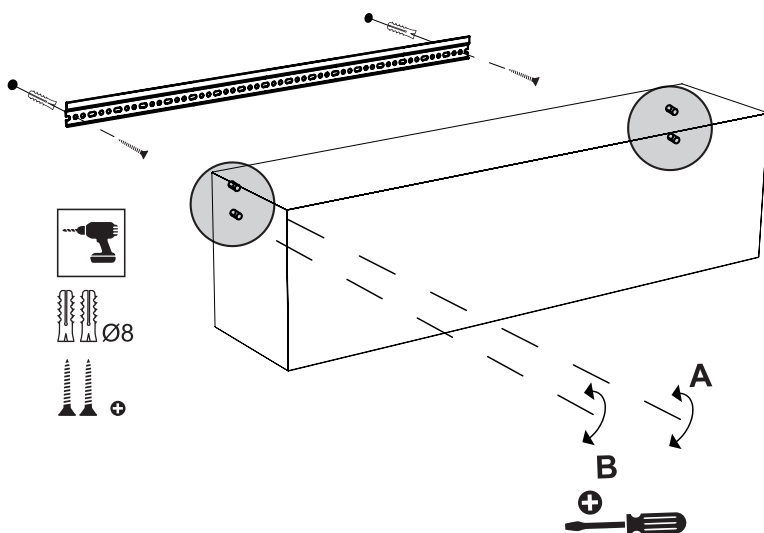

DUEDI

A = LOCK

QUATTRODI