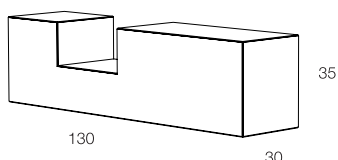

TREDI
ORIZZONTALE / HORIZONTAL