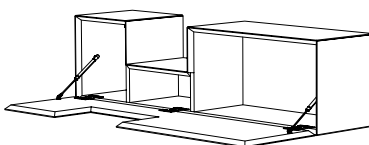

DU  
E  
DI  
TR  
EDI  
QUA  
TT  
RO  
DI

CLAUDIO  
BITETTI

Contenitore pensile in agglomerato di legno, orizzontale e verticale con anta sagomata (vasistas / ribalta / battente).  
 Finitura gofrata nei colori a campionario. Il vano puo' essere in finitura gofrata nei colori a campionario, in finitura foglia  
 argento e foglia oro.

TREDI  
 ORIZZONTALE / HORIZONTAL

TREDI  
 VERTICALE / VERTICAL

Contenitore pensile in agglomerato di legno, orizzontale e verticale con anta (vasistas / ribalta / battente).  
 Finitura gofrata nei colori a campionario.