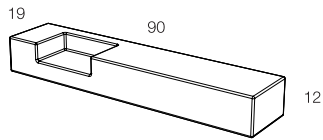

CON CR ET E

DSH

Mensola in cemento fibrorinforzato ad alta resistenza. Finitura sabbiato fine, disponibile in colore cemento bianco e cemento grigio. Il materiale è sottoposto a trattamento oleo ed idrolepellente. Sistema di fissaggio a parete incluso.
Shelf in fiber-reinforced cement, at high resistance, with fine sandblasted finishing, available in white and grey cement colour. The material undergoes an oil and hydro-repellent treatment. Wall fixing system included.

0,07

1

23

DA TI TE CNI CI TE CH NIC AL DA TA

	LACCATURA GOFFRATA NEI COLORI A CAMPIONARIO		TEAK OPACO / MDF NERO
	FOGLIA ORO		CEMENTO BIANCO
	FOGLIA ARGENTO		CEMENTO GRIGIO
	OTTONE LUCIDO		LED LUCE BIANCA CALDA / FREDDA (3000/6000 K)
	NICHEL LUCIDO		LED LUCE CALDA 4 CANALI (RGB WW)
	OTTONE SATINATO		MODULO DESTRO / SINISTRO
	NICHEL SATINATO		FISSAGGIO A PARETE
	INOX		ASSEMBLARE
	METALLO BIANCO GOFFRATO		RIPIANO SPOSTABILE
	METALLO ANTRACITE GOFFRATO		RIPIANO FISSO
	METALLO BIANCO OPACO		VOLUME
	NICHEL NERO		NUMERO DI COLLI
	SPECCHIO STANDARD		PESO
	SPECCHIO BRONZATO		
	SPECCHIO FUME'		
	APERTURA VASISTAS / RIBALTA		
	APERTURA DESTRA / SINISTRA		
	RIPIANO IN CRISTALLO EXTRA CHIARO		
	ESSENZA LARICE SPAZZOLATO / FINITURA LACCATO GOFFRATO NEI COLORI A CAMPIONARIO		