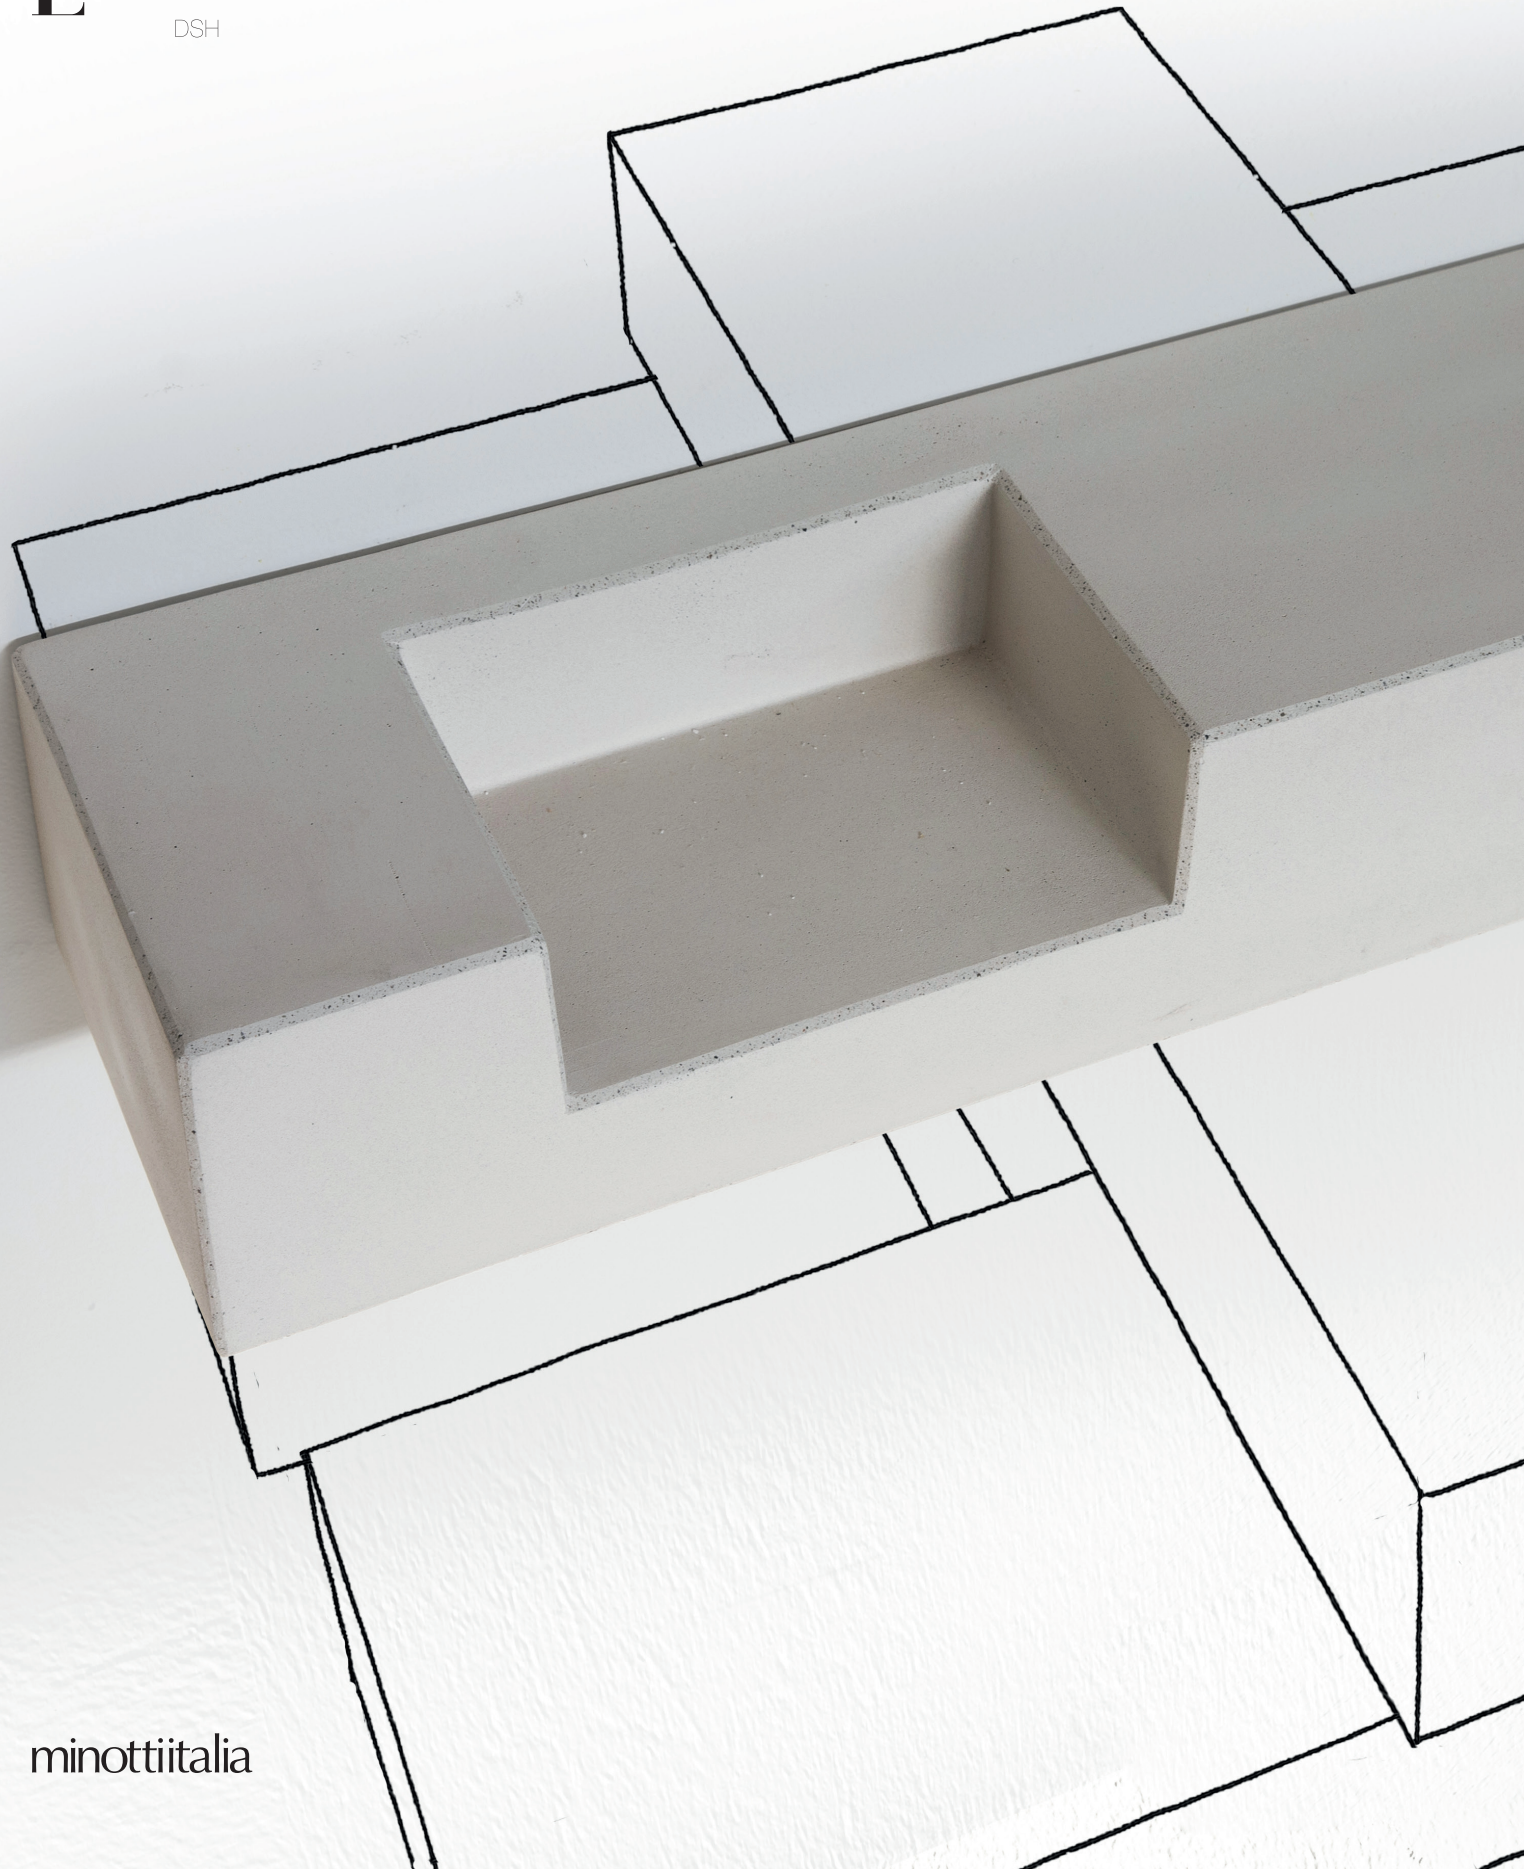

CON CR ET E

DSH

Mensola in cemento fibrorinforzato ad alta resistenza. Finitura sabbiato fine, disponibile in colore cemento bianco e cemento grigio. Il materiale è sottoposto a trattamento oleo ed idrolepellente. Sistema di fissaggio a parete incluso.
Shelf in fiber-reinforced cement, at high resistance, with fine sandblasted finishing, available in white and grey cement colour. The material undergoes an oil and hydro-repellent treatment. Wall fixing system included.

0,07

1

23

DA TI TE CNI CI TE CH NIC AL DA TA

	LACCATURA GOFFRATA NEI COLORI A CAMPIONARIO		TEAK OPACO / MDF NERO
	FOGLIA ORO		CEMENTO BIANCO
	FOGLIA ARGENTO		CEMENTO GRIGIO
	OTTONE LUCIDO		LED LUCE BIANCA CALDA / FREDDA (3000/6000 K)
	NICHEL LUCIDO		LED LUCE CALDA 4 CANALI (RGB WW)
	OTTONE SATINATO		MODULO DESTRO / SINISTRO
	NICHEL SATINATO		FISSAGGIO A PARETE
	INOX		ASSEMBLARE
	METALLO BIANCO GOFFRATO		RIPIANO SPOSTABILE
	METALLO ANTRACITE GOFFRATO		RIPIANO FISSO
	METALLO BIANCO OPACO		VOLUME
	NICHEL NERO		NUMERO DI COLLI
	SPECCHIO STANDARD		PESO
	SPECCHIO BRONZATO		
	SPECCHIO FUME'		
	APERTURA VASISTAS / RIBALTA		
	APERTURA DESTRA / SINISTRA		
	RIPIANO IN CRISTALLO EXTRA CHIARO		
	ESSENZA LARICE SPAZZOLATO / FINITURA LACCATO GOFFRATO NEI COLORI A CAMPIONARIO		