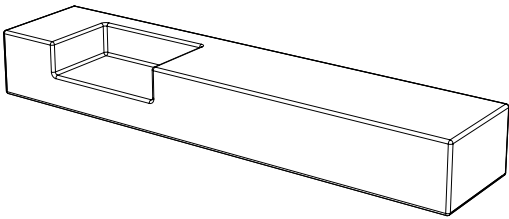

CON CR ET E

DSH

Mensola in cemento fibrorinforzato ad alta resistenza. Finitura sabbiato fine, disponibile in colore cemento bianco e cemento grigio. Il materiale è sottoposto a trattamento oleo ed idrolepellente. Sistema di fissaggio a parete incluso.
Shelf in fiber-reinforced cement, at high resistance, with fine sandblasted finishing, available in white and grey cement colour. The material undergoes an oil and hydro-repellent treatment. Wall fixing system included.

0,07

1

23

DA TI TE CNI CI TE CH NIC AL DA TA

	LACCATURA GOFFRATA NEI COLORI A CAMPIONARIO		TEAK OPACO / MDF NERO
	FOGLIA ORO		CEMENTO BIANCO
	FOGLIA ARGENTO		CEMENTO GRIGIO
	OTTONE LUCIDO		LED LUCE BIANCA CALDA / FREDDA (3000/6000 K)
	NICHEL LUCIDO		LED LUCE CALDA 4 CANALI (RGB WW)
	OTTONE SATINATO		MODULO DESTRO / SINISTRO
	NICHEL SATINATO		FISSAGGIO A PARETE
	INOX		ASSEMBLARE
	METALLO BIANCO GOFFRATO		RIPIANO SPOSTABILE
	METALLO ANTRACITE GOFFRATO		RIPIANO FISSO
	METALLO BIANCO OPACO		VOLUME
	NICHEL NERO		NUMERO DI COLLI
	SPECCHIO STANDARD		PESO
	SPECCHIO BRONZATO		
	SPECCHIO FUME'		
	APERTURA VASISTAS / RIBALTA		
	APERTURA DESTRA / SINISTRA		
	RIPIANO IN CRISTALLO EXTRA CHIARO		
	ESSENZA LARICE SPAZZOLATO / FINITURA LACCATO GOFFRATO NEI COLORI A CAMPIONARIO		