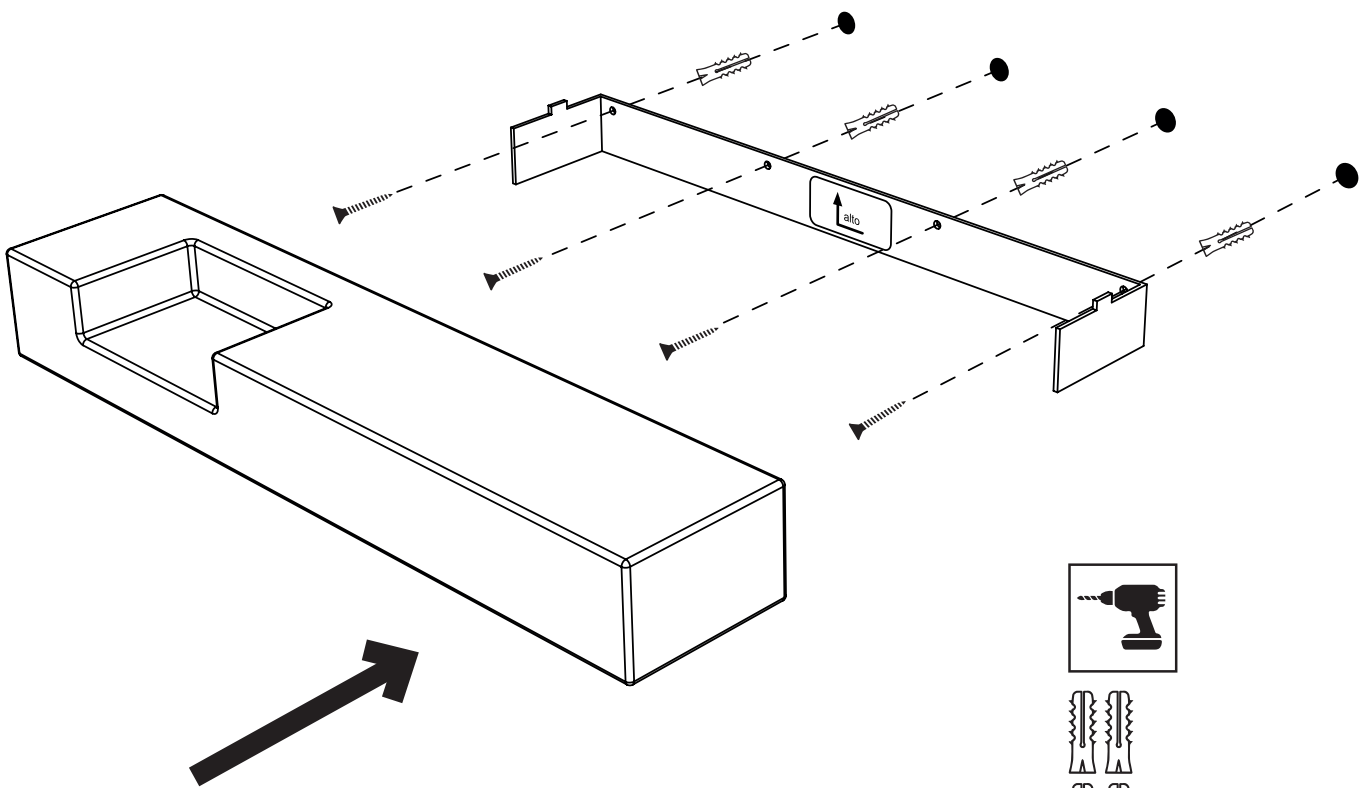

CON CR ET E

DSH

Mensola in cemento fibrorinforzato ad alta resistenza. Finitura sabbiato fine, disponibile in colore cemento bianco e cemento grigio. Il materiale è sottoposto a trattamento oleo ed idrolepellente. Sistema di fissaggio a parete incluso.
Shelf in fiber-reinforced cement, at high resistance, with fine sandblasted finishing, available in white and grey cement colour. The material undergoes an oil and hydro-repellent treatment. Wall fixing system included.

0,07

1

23

DA TI TE CNI CI TE CH NIC AL DA TA

	LACCATURA GOFFRATA NEI COLORI A CAMPIONARIO		TEAK OPACO / MDF NERO
	FOGLIA ORO		CEMENTO BIANCO
	FOGLIA ARGENTO		CEMENTO GRIGIO
	OTTONE LUCIDO		LED LUCE BIANCA CALDA / FREDDA (3000/6000 K)
	NICHEL LUCIDO		LED LUCE CALDA 4 CANALI (RGB WW)
	OTTONE SATINATO		MODULO DESTRO / SINISTRO
	NICHEL SATINATO		FISSAGGIO A PARETE
	INOX		ASSEMBLARE
	METALLO BIANCO GOFFRATO		RIPIANO SPOSTABILE
	METALLO ANTRACITE GOFFRATO		RIPIANO FISSO
	METALLO BIANCO OPACO		VOLUME
	NICHEL NERO		NUMERO DI COLLI
	SPECCHIO STANDARD		PESO
	SPECCHIO BRONZATO		
	SPECCHIO FUME'		
	APERTURA VASISTAS / RIBALTA		
	APERTURA DESTRA / SINISTRA		
	RIPIANO IN CRISTALLO EXTRA CHIARO		
	ESSENZA LARICE SPAZZOLATO / FINITURA LACCATO GOFFRATO NEI COLORI A CAMPIONARIO		