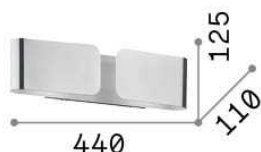

Info sorgente e prestazionali

Sorgente integrata	Light bulb (not included)
Sorgente sostituibile	YES
Potenza	E27 max 2 x 60W
Emissione	Direct + Indirect
Consumo massimo	-
Lampadina consigliata	E27 04W SFERA TRASP 3000K