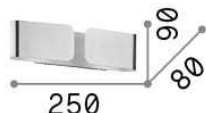

Info sorgente e prestazionali

Sorgente integrata	Light bulb (included)
Sorgente sostituibile	YES
Potenza	G9 max 2 x 40W
Emissione	Direct + Indirect
Consumo massimo	-
Lampadina inclusa	209043 G9 03W 300Lm 3000K