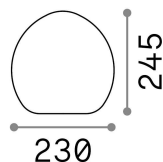

Info sorgente e prestazionali

Sorgente integrata	-
Sorgente sostituibile	-
Potenza	
Emissione	Diffuse
Consumo massimo	-
Lampadina consigliata	ND