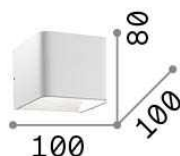

Info sorgente e prestazionali

Sorgente integrata	Integrated LED module
Sorgente sostituibile	YES (by qualified operators only)
Potenza	LED 5,5W
Emissione	Direct + Indirect
Consumo massimo	max 5,50 W
Caratteristiche LED	LED SMD
CCT	3000 K
Durata LED (t. 25°c)	20000 h
CRI	> 80
Flusso sorgente	500 lm
Flusso utile	390 lm
Potenza in stand-by	< 0.50