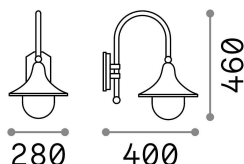

## Esterno - Applique

Corpo luce interamente in alluminio pressofuso. Con finitura antracite, coffee o nero e oro. Diffusore in acrilico trasparente.

Ean	8021696024134
Articolo	CIMA AP1 NERO
Installazione	Parete
Garanzia	5 years
Peso lordo	2.39 kg
Volume	0.0504 m <sup>3</sup>

## Info tecniche e installative

Peso netto	1.84 kg
Classe di isolamento	I
Grado di protezione	IP43
Conformità	-
Temperatura d'esercizio	-
Dimmer	No dimmerable
Alimentazione	220-240 V AC
Alimentatore	Not required