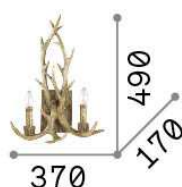

Info sorgente e prestazionali

Sorgente integrata	Light bulb (not included)
Sorgente sostituibile	YES
Potenza	E14 max 2 x 40W
Emissione	Diffuse
Consumo massimo	-
Lampadina consigliata	E14 04W OLIVA TRASP 3000K