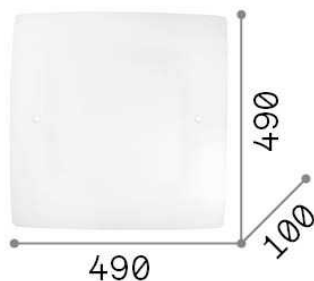

Info sorgente e prestazionali

Sorgente integrata	Light bulb (not included)
Sorgente sostituibile	YES
Potenza	E27 max 4 x 60W
Emissione	Diffuse
Consumo massimo	-
Lampadina consigliata	E27 04W SFERA BIANCO 3000K