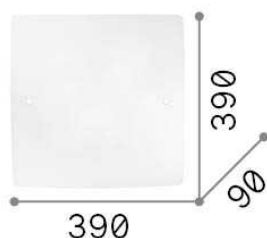

Info sorgente e prestazionali

Sorgente integrata	Light bulb (not included)
Sorgente sostituibile	YES
Potenza	E27 max 3 x 60W
Emissione	Diffuse
Consumo massimo	-
Lampadina consigliata	E27 04W SFERA BIANCO 3000K