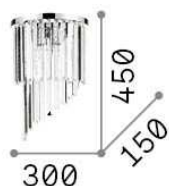

## Decorativo - Applique

Montatura in metallo cromato o dorato. Elementi decorativi con catene di ottagoni e barre in cristallo molato trasparente.

Ean	8021696168913
Articolo	CARLTON AP3 CROMO
Installazione	Parete
Garanzia	5 years
Peso lordo	3.14 kg
Volume	0.015435 m <sup>3</sup>

## Info sorgente e prestazionali

Sorgente integrata	Light bulb (not included)
Sorgente sostituibile	YES
Potenza	E14 max 3 x 40W
Emissione	Diffuse
Consumo massimo	-
Lampadina consigliata	E14 04W OLIVA TRASP 3000K