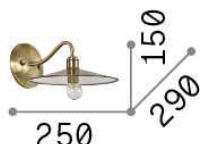

Info sorgente e prestazionali

Sorgente integrata	Light bulb (not included)
Sorgente sostituibile	YES
Potenza	E14 max 1 x 40W
Emissione	Direct
Consumo massimo	-
Lampadina consigliata	E14 04W SFERA TRASP 3000K