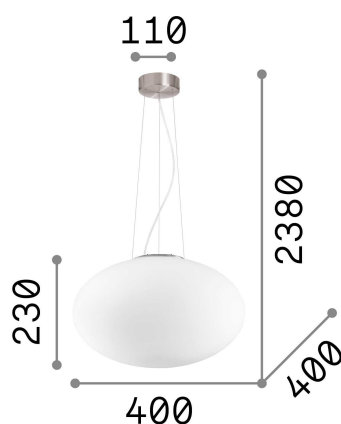

Info generali

Decorativo - Sospensione

Montatura in metallo con finitura nickel satinato. Diffusore in vetro bianco soffiato e acidato. Cavi in acciaio a lunghezza regolabile con dispositivi ferma cavo automatici.

Ean	8021696086736
Articolo	CANDY SP1 D40
Installazione	Sospensione
Garanzia	5 years
Peso lordo	3.8 kg
Volume	0.077832 m ³

Info tecniche e installative

Peso netto	3.1 kg
Classe di isolamento	II
Grado di protezione	IP20
Conformità	-
Temperatura d'esercizio	0° ~ +40 °C
Dimmer	No dimmerable
Alimentazione	220-240 V AC
Alimentatore	Not required

Info sorgente e prestazionali

Sorgente integrata	Light bulb (not included)
Sorgente sostituibile	YES
Potenza	E27 max 1 x 60W
Emissione	Diffuse
Consumo massimo	-
Lampadina consigliata	E27 08W GOCCIA BIANCO 3000K