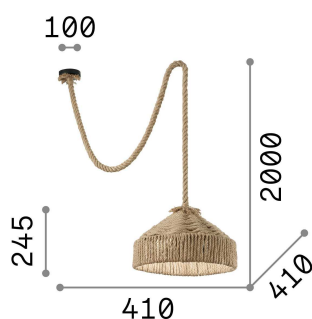

Info generali

Decorativo - Sospensione

Montatura in metallo verniciato. Cavi elettrici e diffusori rivestiti in corda di canapa naturale.

Ean	8021696134833
Articolo	CANAPA SP1
Installazione	Sospensione
Garanzia	5 years
Peso lordo	2.92 kg
Volume	0.09435 m ³

Info tecniche e installative

Peso netto	2.19 kg
Classe di isolamento	II
Grado di protezione	IP20
Conformità	-
Temperatura d'esercizio	0° ~ +40 °C
Dimmer	No dimmerable
Alimentazione	220-240 V AC
Alimentatore	Not required

Info sorgente e prestazionali

Sorgente integrata	Light bulb (not included)
Sorgente sostituibile	YES
Potenza	E27 max 1 x 15W
Emissione	Diffuse
Consumo massimo	-
Lampadina consigliata	E27 08W GOCCIA TRASP 3000K