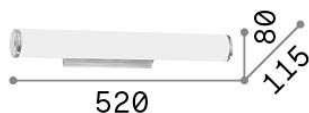

Info sorgente e prestazionali

Sorgente integrata	Light bulb (not included)
Sorgente sostituibile	YES
Potenza	E14 max 3 x 40W
Emissione	Diffuse
Consumo massimo	-
Lampadina consigliata	E14 04W SFERA BIANCO 3000K