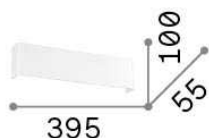

Info sorgente e prestazionali

Sorgente integrata	Integrated LED module
Sorgente sostituibile	YES (by qualified operators only)
Potenza	LED 15,5W
Emissione	Direct + Indirect
Consumo massimo	max 15,50 W
Caratteristiche LED	LED SMD
CCT	3000 K
Durata LED (t. 25°C)	30000 h
CRI	> 80
Fascio luminoso	132+132°
Flusso sorgente	1100 lm
Flusso utile	920 lm
Potenza in stand-by	< 0.50