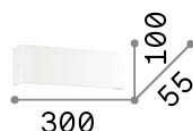

Info generali

Decorativo - Applique

Corpo luce interamente in alluminio con finitura bianca. Fascio luminoso orientato sia verso l'alto che verso il basso.

Ean	8021696134796
Articolo	BRIGHT AP D30
Installazione	Applique
Garanzia	5 years
Peso lordo	1.19 kg
Volume	0.00507 m ³

Info sorgente e prestazionali

Sorgente integrata	Integrated LED module
Sorgente sostituibile	YES (by qualified operators only)
Potenza	LED 11W
Emissione	Direct + Indirect
Consumo massimo	max 11,00 W
Caratteristiche LED	LED SMD
CCT	3000 K
Durata LED (t. 25°C)	30000 h
CRI	> 80
Fascio luminoso	132+132°
Flusso sorgente	820 lm
Flusso utile	670 lm
Potenza in stand-by	< 0.50