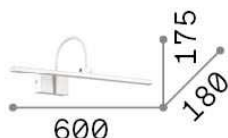

Info generali

Decorativo - Applique

Montatura in metallo o bianco. Diffusore inclinabile con schermo in materiale plastico. Led integrato.

Ean	8021696199870
Articolo	BONJOUR AP D60 CROMO
Installazione	Applique
Garanzia	5 years
Peso lordo	0.97 kg
Volume	0.02646 m ³

Info sorgente e prestazionali

Sorgente integrata	Integrated LED module
Sorgente sostituibile	YES (by qualified operators only)
Potenza	LED 9,5W
Emissione	Direct
Consumo massimo	max 9,50 W
Caratteristiche LED	LED SMD
CCT	3000 K
Durata LED (t. 25°c)	20000 h
CRI	> 80
Fascio luminoso	88°
Flusso sorgente	950 lm
Flusso utile	520 lm
Potenza in stand-by	< 0.50