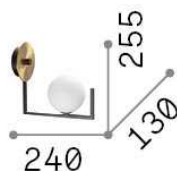

Info sorgente e prestazionali

Sorgente integrata	Light bulb (included)
Sorgente sostituibile	YES
Potenza	G9 max 1 x 15W
Emissione	Diffuse
Consumo massimo	-
Lampadina inclusa	209043 G9 03W 300Lm 3000K