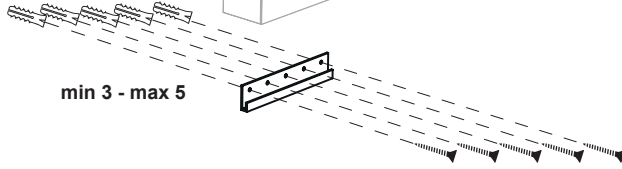

**BE
T
TY**
DSH

Specchio a parete, struttura in agglomerato di legno con 4 appendini (removibili) e 5 cassetti in metallo colore blanc, sistema di fissaggio a parete incluso. I cassetti si estraggono totalmente da entrambe i lati.

Wall mirror, structure in composite wood with 4 coat-hanger hooks (movable) and 5 metal drawers in blanc colour, wall fixing system is included, total extraction of the sliding drawers from both sides.

.1

.2

.3

.4

DA TI TE CNI CI TE CH NIC AL DA TA

	LACCATURA GOFFRATA NEI COLORI A CAMPIONARIO		TEAK OPACO / MDF NERO
	FOGLIA ORO		CEMENTO BIANCO
	FOGLIA ARGENTO		CEMENTO GRIGIO
	OTTONE LUCIDO		LED LUCE BIANCA CALDA / FREDDA (3000/6000 K)
	NICHEL LUCIDO		LED LUCE CALDA 4 CANALI (RGB WW)
	OTTONE SATINATO		MODULO DESTRO / SINISTRO
	NICHEL SATINATO		FISSAGGIO A PARETE
	INOX		ASSEMBLARE
	METALLO BIANCO GOFFRATO		RIPIANO SPOSTABILE
	METALLO ANTRACITE GOFFRATO		RIPIANO FISSO
	METALLO BIANCO OPACO		VOLUME
	NICHEL NERO		NUMERO DI COLLI
	SPECCHIO STANDARD		PESO
	SPECCHIO BRONZATO		
	SPECCHIO FUME'		
	APERTURA VASISTAS / RIBALTA		
	APERTURA DESTRA / SINISTRA		
	RIPIANO IN CRISTALLO EXTRA CHIARO		
	ESSENZA LARICE SPAZZOLATO / FINITURA LACCATO GOFFRATO NEI COLORI A CAMPIONARIO		