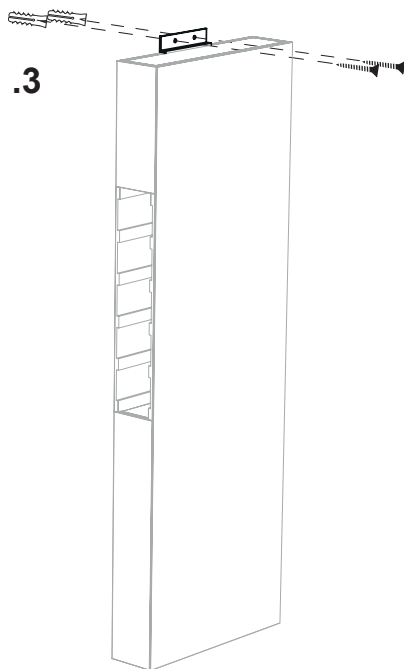

**BE
T
TY**
DSH

Specchio a parete, struttura in agglomerato di legno con 4 appendini (removibili) e 5 cassetti in metallo colore blanc, sistema di fissaggio a parete incluso. I cassetti si estraggono totalmente da entrambe i lati.

Wall mirror, structure in composite wood with 4 coat-hanger hooks (movable) and 5 metal drawers in blanc colour, wall fixing system is included, total extraction of the sliding drawers from both sides.

.1

.2

.3

.4

DA TI TE CNI CI TE CH NIC AL DA TA

	LACCATURA GOFFRATA NEI COLORI A CAMPIONARIO		TEAK OPACO / MDF NERO
	FOGLIA ORO		CEMENTO BIANCO
	FOGLIA ARGENTO		CEMENTO GRIGIO
	OTTONE LUCIDO		LED LUCE BIANCA CALDA / FREDDA (3000/6000 K)
	NICHEL LUCIDO		LED LUCE CALDA 4 CANALI (RGB WW)
	OTTONE SATINATO		MODULO DESTRO / SINISTRO
	NICHEL SATINATO		FISSAGGIO A PARETE
	INOX		ASSEMBLARE
	METALLO BIANCO GOFFRATO		RIPIANO SPOSTABILE
	METALLO ANTRACITE GOFFRATO		RIPIANO FISSO
	METALLO BIANCO OPACO		VOLUME
	NICHEL NERO		NUMERO DI COLLI
	SPECCHIO STANDARD		PESO
	SPECCHIO BRONZATO		
	SPECCHIO FUME'		
	APERTURA VASISTAS / RIBALTA		
	APERTURA DESTRA / SINISTRA		
	RIPIANO IN CRISTALLO EXTRA CHIARO		
	ESSENZA LARICE SPAZZOLATO / FINITURA LACCATO GOFFRATO NEI COLORI A CAMPIONARIO		