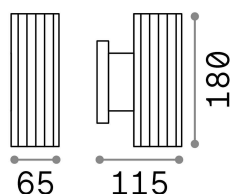

Info generali

Esterno - Applique

Corpo luce in alluminio pressofuso rifinito con vernice a polveri opaca di colore bianco, grigio o nero. Doppio diffusore, superiore e inferiore, in vetro temperato trasparente.

Ean	8021696129433
Articolo	BASE AP2 NERO
Installazione	Applique
Garanzia	5 years
Peso lordo	0.66 kg
Volume	0.001638 m ³

Info tecniche e installative

Peso netto	0.61 kg
Classe di isolamento	I
Grado di protezione	IP44
Conformità	-
Temperatura d'esercizio	-
Dimmer	No dimmerable
Alimentazione	220-240 V AC
Alimentatore	Not required

Info sorgente e prestazionali

Sorgente integrata	Light bulb (not included)
Sorgente sostituibile	YES
Potenza	GU10 max 2 x 28W
Emissione	Direct + Indirect
Consumo massimo	-
Lampadina consigliata	GU10 05W 500Lm 4000K