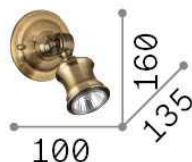

Info generali

Decorativo - Applique

Base, snodo e copri portalampade interamente in metallo. Corpo luce inclinabile. Disponibile nella versione brunito o nickel.

Ean	8021696160016
Articolo	BARBER AP1 NICKEL
Installazione	Applique
Garanzia	5 years
Peso lordo	0.39 kg
Volume	0.002508 m ³

Info tecniche e installative

Peso netto	0.23 kg
Classe di isolamento	I
Grado di protezione	IP20
Conformità	-
Temperatura d'esercizio	0° ~ +40 °C
Dimmer	No dimmerable
Alimentazione	220-240 V AC 50/60 Hz
Alimentatore	Not required
Orientabilità	YES

Info sorgente e prestazionali

Sorgente integrata	Light bulb (included)
Sorgente sostituibile	YES
Potenza	GU10 max 1 x 28W
Emissione	Direct
Consumo massimo	-
Lampadina inclusa	123943 GU10 07W 530Lm 3000K