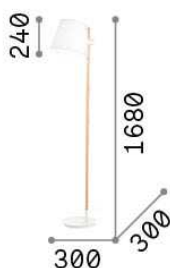

Info generali

Decorativo - Terra

Base e raccordi in metallo verniciato a polveri. Stelo in legno naturale. Paralume regolabile in altezza, in pvc rivestito di tessuto. Cavo in pvc con interruttore. Colori: bianco o nero.

Ean	8021696272245
Articolo	AXEL PT1 BIANCO
Installazione	Terra
Garanzia	5 years
Peso lordo	7.51 kg
Volume	-

Info tecniche e installative

Peso netto	5.2 kg
Classe di isolamento	II
Grado di protezione	IP20
Conformità	-
Temperatura d'esercizio	0° ~ +40 °C
Dimmer	No dimmerable
Alimentazione	220-240 V AC
Alimentatore	Not required

Info sorgente e prestazionali

Sorgente integrata	Light bulb (not included)
Sorgente sostituibile	YES
Potenza	E27 max 1 x 60W
Emissione	Diffuse
Consumo massimo	-
Lampadina consigliata	E27 08W GLOBO D125 TRASP 3000K