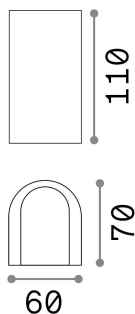

Info generali

Esterno - Applique

Corpo luce in alluminio pressofuso rifinito con vernice opaca a polveri in colore bianco o nero. Emissione luce sopra e sotto.

Ean	8021696137391
Articolo	APOLLO AP NERO
Installazione	Applique
Garanzia	5 years
Peso lordo	0.62 kg
Volume	0.000844 m ³

Info tecniche e installative

Peso netto	0.54 kg
Classe di isolamento	I
Grado di protezione	IP44
Conformità	-
Temperatura d'esercizio	0° ~ +40 °C K
Dimmer	Dimmerable, On-Off
Alimentazione	220-240 V AC 50/60 Hz
Alimentatore	In-built, included YES (by qualified operators only), electronic
Resistenza al carico	IK04

Info sorgente e prestazionali

Sorgente integrata	Integrated LED module
Sorgente sostituibile	Sì
Potenza	LED 6W
Emissione	Direct + Indirect
Consumo massimo	max 6 W
Caratteristiche LED	LED SMD CREE
CCT	4000 K
Durata LED (t. 25°C)	30000 h
CRI	> 80
Flusso sorgente	800 lm
Flusso utile	430 lm
Potenza in stand-by	< 0.50