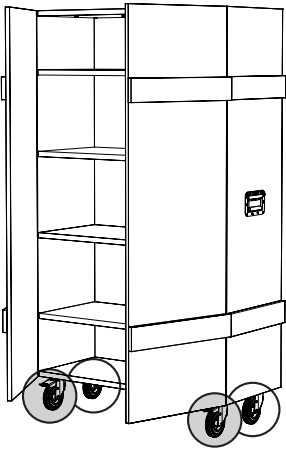

AL  
TO  
CLAUDIO BITETTI

Contenitori in agglomerato di legno a 2 ante battenti completo di maniglie e ruote industriali (h. 15 cm con freno).  
 Superfici esterne in legno di larice spazzolato. Finitura gofrata nei colori a campionario.  
 Disponibile in versione armadio con tubo appendiabiti (profondita' 62 cm) e versione contenitore a ripiani spostabili (profondita' 50).  
*Containers in composite wood with 2 hinged doors provided with handles and industrial wheels (h. 15 cm with braking mechanism).  
 External surfaces in brushed larch, embossed finishing in all colours of our sample catalogue.  
 Available as cabinet version with 1 bar for clothes hanger (depth 62 cm) and as container with removable shelves (depth 50)*

### ALTO 62

OPZIONE: KIT 3 RIPIANI  
 KIT CASSETTO  
 OPTIONAL: KIT 3 SHELVES  
 KIT 1 DRAWER

minottiitalia

minottiitalia

# DA TI TE CNI CI TE CH NIC AL DA TA

	LACCATURA GOFFRATA NEI COLORI A CAMPIONARIO		TEAK OPACO / MDF NERO
	FOGLIA ORO		CEMENTO BIANCO
	FOGLIA ARGENTO		CEMENTO GRIGIO
	OTTONE LUCIDO		LED LUCE BIANCA CALDA / FREDDA (3000/6000 K)
	NICHEL LUCIDO		LED LUCE CALDA 4 CANALI ( RGB WW )
	OTTONE SATINATO		MODULO DESTRO / SINISTRO
	NICHEL SATINATO		FISSAGGIO A PARETE
	INOX		ASSEMBLARE
	METALLO BIANCO GOFFRATO		RIPIANO SPOSTABILE
	METALLO ANTRACITE GOFFRATO		RIPIANO FISSO
	METALLO BIANCO OPACO		VOLUME
	NICHEL NERO		NUMERO DI COLLI
	SPECCHIO STANDARD		PESO
	SPECCHIO BRONZATO		
	SPECCHIO FUME'		
	APERTURA VASISTAS / RIBALTA		
	APERTURA DESTRA / SINISTRA		
	RIPIANO IN CRISTALLO EXTRA CHIARO		
	ESSENZA LARICE SPAZZOLATO / FINITURA LACCATO GOFFRATO NEI COLORI A CAMPIONARIO		