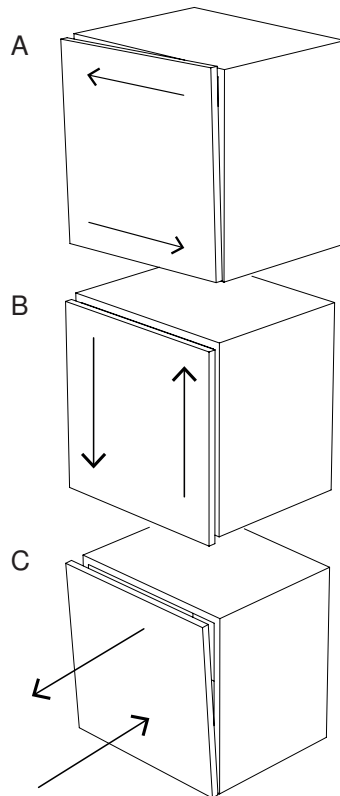

AL  
TO  
CLAUDIO BITETTI

Contenitori in agglomerato di legno a 2 ante battenti completo di maniglie e ruote industriali (h. 15 cm con freno).  
 Superfici esterne in legno di larice spazzolato. Finitura gofrata nei colori a campionario.  
 Disponibile in versione armadio con tubo appendiabiti (profondita' 62 cm) e versione contenitore a ripiani spostabili (profondita' 50).  
*Containers in composite wood with 2 hinged doors provided with handles and industrial wheels (h. 15 cm with braking mechanism).  
 External surfaces in brushed larch, embossed finishing in all colours of our sample catalogue.  
 Available as cabinet version with 1 bar for clothes hanger (depth 62 cm) and as container with removable shelves (depth 50)*

### ALTO 50

### ALTO 62

OPZIONE: KIT 3 RIPIANI  
 KIT CASSETTO  
 OPTIONAL: KIT 3 SHELVES  
 KIT 1 DRAWER

minottiitalia

minottiitalia

# DA TI TE CNI CI TE CH NIC AL DA TA

	LACCATURA GOFFRATA NEI COLORI A CAMPIONARIO		TEAK OPACO / MDF NERO
	FOGLIA ORO		CEMENTO BIANCO
	FOGLIA ARGENTO		CEMENTO GRIGIO
	OTTONE LUCIDO		LED LUCE BIANCA CALDA / FREDDA (3000/6000 K)
	NICHEL LUCIDO		LED LUCE CALDA 4 CANALI ( RGB WW )
	OTTONE SATINATO		MODULO DESTRO / SINISTRO
	NICHEL SATINATO		FISSAGGIO A PARETE
	INOX		ASSEMBLARE
	METALLO BIANCO GOFFRATO		RIPIANO SPOSTABILE
	METALLO ANTRACITE GOFFRATO		RIPIANO FISSO
	METALLO BIANCO OPACO		VOLUME
	NICHEL NERO		NUMERO DI COLLI
	SPECCHIO STANDARD		PESO
	SPECCHIO BRONZATO		
	SPECCHIO FUME'		
	APERTURA VASISTAS / RIBALTA		
	APERTURA DESTRA / SINISTRA		
	RIPIANO IN CRISTALLO EXTRA CHIARO		
	ESSENZA LARICE SPAZZOLATO / FINITURA LACCATO GOFFRATO NEI COLORI A CAMPIONARIO		