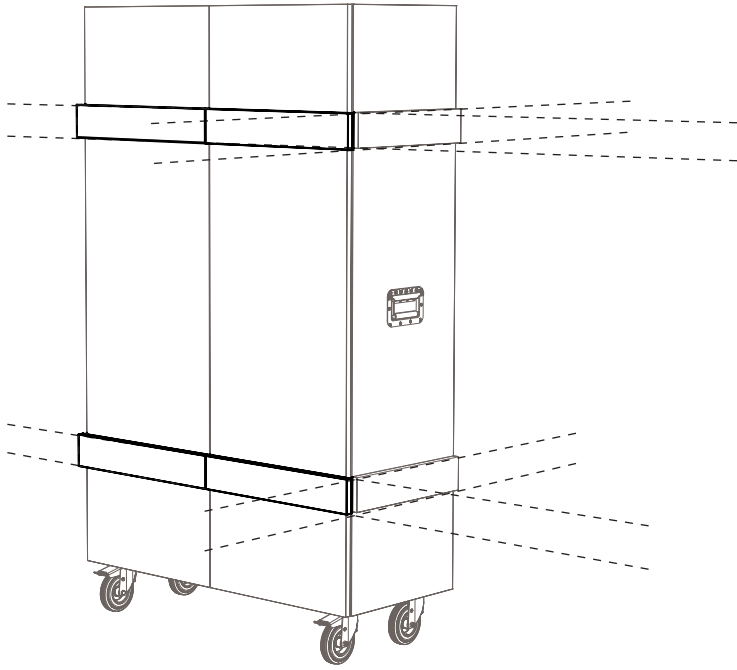

AL  
TO  
CLAUDIO BITETTI

Contenitori in agglomerato di legno a 2 ante battenti completo di maniglie e ruote industriali (h. 15 cm con freno).  
 Superfici esterne in legno di larice spazzolato. Finitura gofrata nei colori a campionario.  
 Disponibile in versione armadio con tubo appendiabiti (profondita' 62 cm) e versione contenitore a ripiani spostabili (profondita' 50).  
*Containers in composite wood with 2 hinged doors provided with handles and industrial wheels (h. 15 cm with braking mechanism).  
 External surfaces in brushed larch, embossed finishing in all colours of our sample catalogue.  
 Available as cabinet version with 1 bar for clothes hanger (depth 62 cm) and as container with removable shelves (depth 50)*

### ALTO 62

OPZIONE: KIT 3 RIPIANI  
 KIT CASSETTO  
 OPTIONAL: KIT 3 SHELVES  
 KIT 1 DRAWER

minottiitalia

minottiitalia

# DA TI TE CNI CI TE CH NIC AL DA TA

	LACCATURA GOFFRATA NEI COLORI A CAMPIONARIO		TEAK OPACO / MDF NERO
	FOGLIA ORO		CEMENTO BIANCO
	FOGLIA ARGENTO		CEMENTO GRIGIO
	OTTONE LUCIDO		LED LUCE BIANCA CALDA / FREDDA (3000/6000 K)
	NICHEL LUCIDO		LED LUCE CALDA 4 CANALI ( RGB WW )
	OTTONE SATINATO		MODULO DESTRO / SINISTRO
	NICHEL SATINATO		FISSAGGIO A PARETE
	INOX		ASSEMBLARE
	METALLO BIANCO GOFFRATO		RIPIANO SPOSTABILE
	METALLO ANTRACITE GOFFRATO		RIPIANO FISSO
	METALLO BIANCO OPACO		VOLUME
	NICHEL NERO		NUMERO DI COLLI
	SPECCHIO STANDARD		PESO
	SPECCHIO BRONZATO		
	SPECCHIO FUME'		
	APERTURA VASISTAS / RIBALTA		
	APERTURA DESTRA / SINISTRA		
	RIPIANO IN CRISTALLO EXTRA CHIARO		
	ESSENZA LARICE SPAZZOLATO / FINITURA LACCATO GOFFRATO NEI COLORI A CAMPIONARIO		