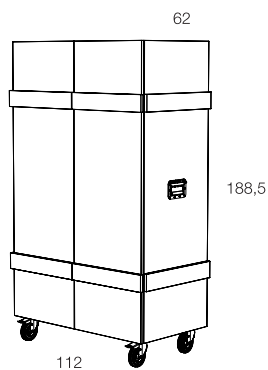

AL  
TO  
CLAUDIO BITETTI

Contenitori in agglomerato di legno a 2 ante battenti completo di maniglie e ruote industriali (h. 15 cm con freno).  
 Superfici esterne in legno di larice spazzolato. Finitura gofrata nei colori a campionario.  
 Disponibile in versione armadio con tubo appendiabiti (profondita' 62 cm) e versione contenitore a ripiani spostabili (profondita' 50).  
*Containers in composite wood with 2 hinged doors provided with handles and industrial wheels (h. 15 cm with braking mechanism).  
 External surfaces in brushed larch, embossed finishing in all colours of our sample catalogue.  
 Available as cabinet version with 1 bar for clothes hanger (depth 62 cm) and as container with removable shelves (depth 50)*

### ALTO 50

### ALTO 62

OPZIONE: KIT 3 RIPIANI  
 KIT CASSETTO  
 OPTIONAL: KIT 3 SHELVES  
 KIT 1 DRAWER

minottiitalia

minottiitalia