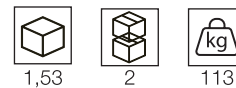

Contenitori in agglomerato di legno a 2 ante battenti completo di maniglie e ruote industriali (h. 15 cm con freno).
Superfici esterne in legno di larice spazzolato. Finitura gofrata nei colori a campionario.
Disponibile in versione armadio con tubo appendiabiti (profondita' 62 cm) e versione contenitore a ripiani spostabili (profondita' 50).
*Containers in composite wood with 2 hinged doors provided with handles and industrial wheels (h. 15 cm with braking mechanism).
External surfaces in brushed larch, embossed finishing in all colours of our sample catalogue.
Available as cabinet version with 1 bar for clothes hanger (depth 62 cm) and as container with removable shelves (depth 50)*

ALTO 50

ALTO 62

OPZIONE: KIT 3 RIPIANI
KIT CASSETTO
OPTIONAL: KIT 3 SHELVES
KIT 1 DRAWER