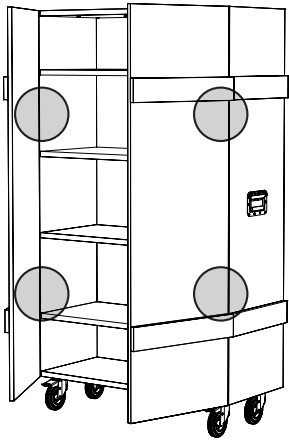

AL  
TO  
CLAUDIO BITETTI

Contenitori in agglomerato di legno a 2 ante battenti completo di maniglie e ruote industriali (h. 15 cm con freno).  
 Superfici esterne in legno di larice spazzolato. Finitura gofrata nei colori a campionario.  
 Disponibile in versione armadio con tubo appendiabiti (profondita' 62 cm) e versione contenitore a ripiani spostabili (profondita' 50).  
*Containers in composite wood with 2 hinged doors provided with handles and industrial wheels (h. 15 cm with braking mechanism).  
 External surfaces in brushed larch, embossed finishing in all colours of our sample catalogue.  
 Available as cabinet version with 1 bar for clothes hanger (depth 62 cm) and as container with removable shelves (depth 50)*

### ALTO 50

### ALTO 62

OPZIONE: KIT 3 RIPIANI  
 KIT CASSETTO  
 OPTIONAL: KIT 3 SHELVES  
 KIT 1 DRAWER

minottiitalia

minottiitalia

# DA TI TE CNI CI TE CH NIC AL DA TA

	LACCATURA GOFFRATA NEI COLORI A CAMPIONARIO		TEAK OPACO / MDF NERO
	FOGLIA ORO		CEMENTO BIANCO
	FOGLIA ARGENTO		CEMENTO GRIGIO
	OTTONE LUCIDO		LED LUCE BIANCA CALDA / FREDDA (3000/6000 K)
	NICHEL LUCIDO		LED LUCE CALDA 4 CANALI ( RGB WW )
	OTTONE SATINATO		MODULO DESTRO / SINISTRO
	NICHEL SATINATO		FISSAGGIO A PARETE
	INOX		ASSEMBLARE
	METALLO BIANCO GOFFRATO		RIPIANO SPOSTABILE
	METALLO ANTRACITE GOFFRATO		RIPIANO FISSO
	METALLO BIANCO OPACO		VOLUME
	NICHEL NERO		NUMERO DI COLLI
	SPECCHIO STANDARD		PESO
	SPECCHIO BRONZATO		
	SPECCHIO FUME'		
	APERTURA VASISTAS / RIBALTA		
	APERTURA DESTRA / SINISTRA		
	RIPIANO IN CRISTALLO EXTRA CHIARO		
	ESSENZA LARICE SPAZZOLATO / FINITURA LACCATO GOFFRATO NEI COLORI A CAMPIONARIO		