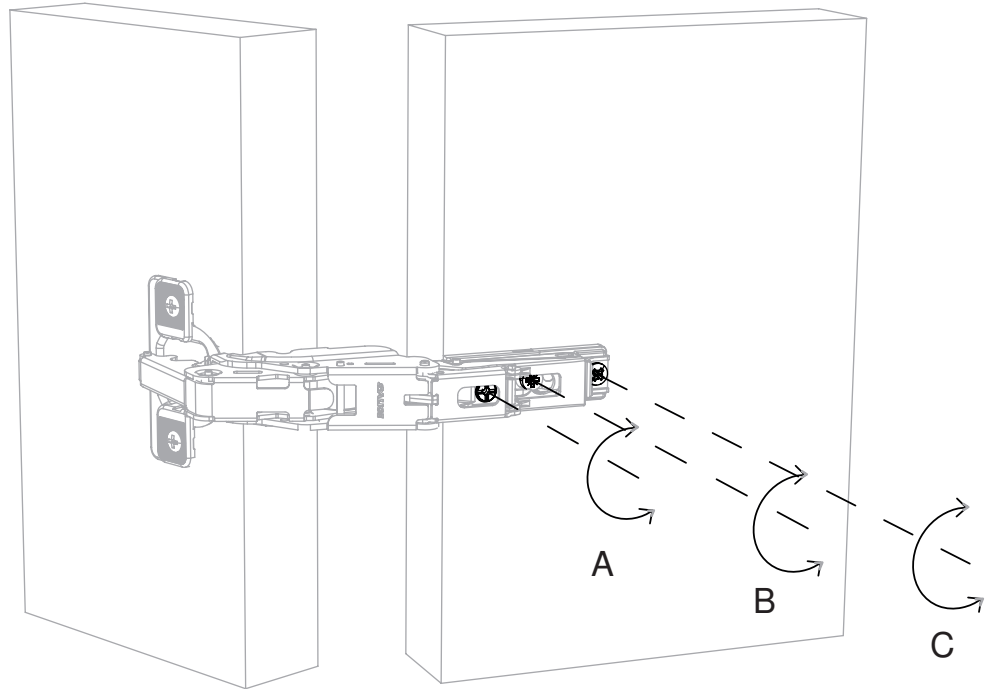

AL  
TO  
CLAUDIO BITETTI

Contenitori in agglomerato di legno a 2 ante battenti completo di maniglie e ruote industriali (h. 15 cm con freno).  
 Superfici esterne in legno di larice spazzolato. Finitura gofrata nei colori a campionario.  
 Disponibile in versione armadio con tubo appendiabiti (profondita' 62 cm) e versione contenitore a ripiani spostabili (profondita' 50).  
*Containers in composite wood with 2 hinged doors provided with handles and industrial wheels (h. 15 cm with braking mechanism).  
 External surfaces in brushed larch, embossed finishing in all colours of our sample catalogue.  
 Available as cabinet version with 1 bar for clothes hanger (depth 62 cm) and as container with removable shelves (depth 50)*

### ALTO 50

### ALTO 62

OPZIONE: KIT 3 RIPIANI  
 KIT CASSETTO  
 OPTIONAL: KIT 3 SHELVES  
 KIT 1 DRAWER

minottiitalia

minottiitalia