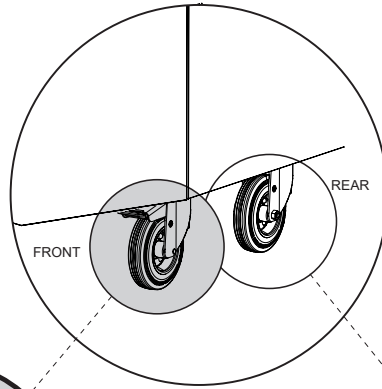

### ALTO 62

OPZIONE: KIT 3 RIPIANI  
 KIT CASSETTO  
 OPTIONAL: KIT 3 SHELVES  
 KIT 1 DRAWER

minottiitalia

minottiitalia