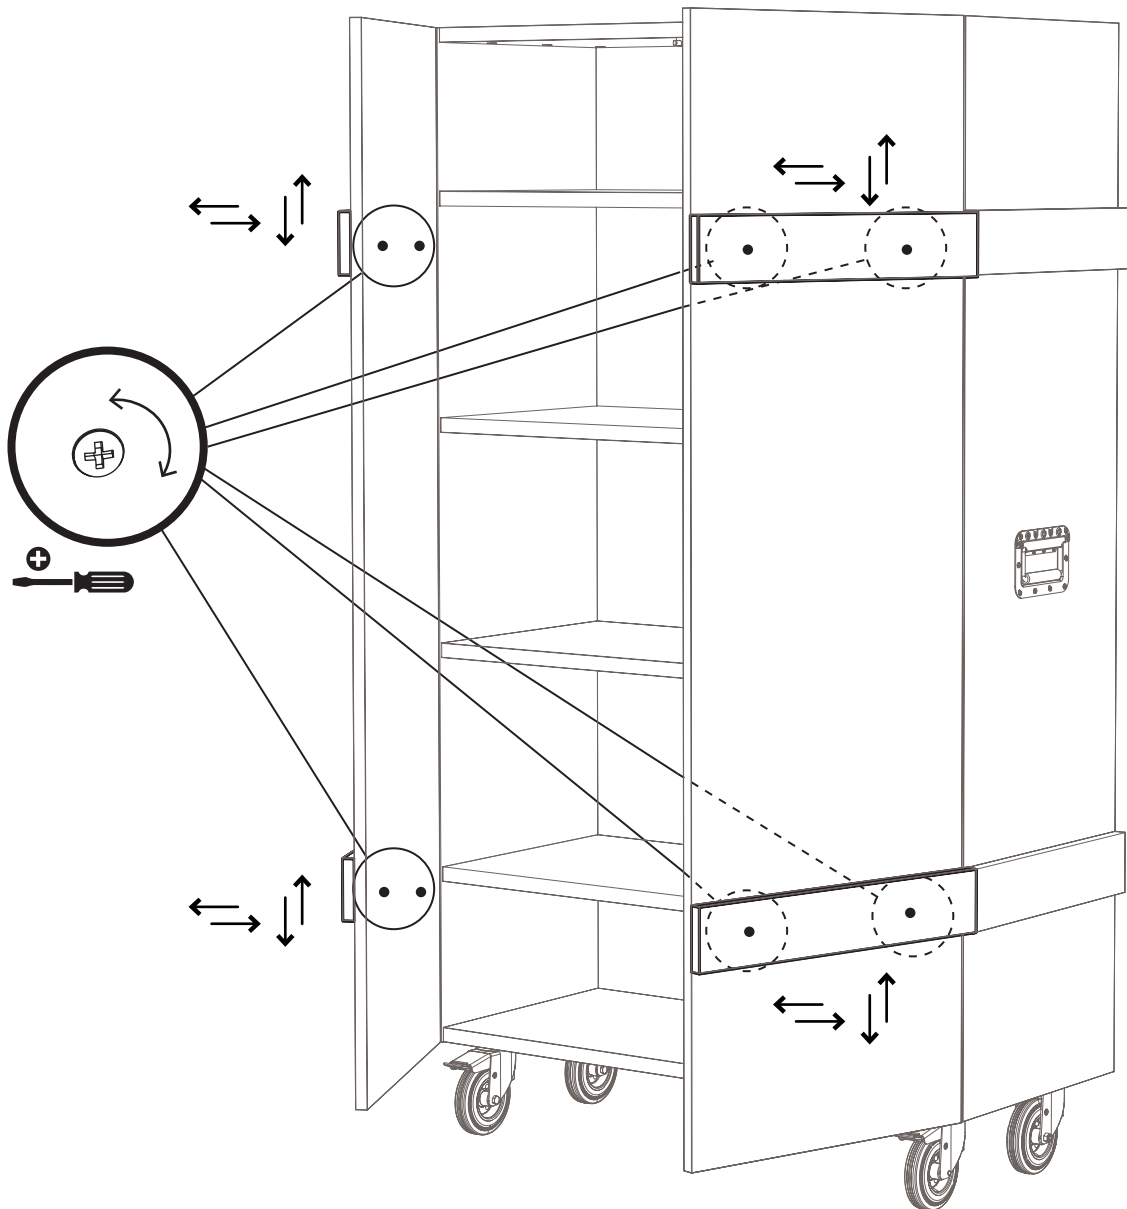

AL  
TO  
CLAUDIO BITETTI

Contenitori in agglomerato di legno a 2 ante battenti completo di maniglie e ruote industriali (h. 15 cm con freno).  
 Superfici esterne in legno di larice spazzolato. Finitura gofrata nei colori a campionario.  
 Disponibile in versione armadio con tubo appendiabiti (profondita' 62 cm) e versione contenitore a ripiani spostabili (profondita' 50).  
*Containers in composite wood with 2 hinged doors provided with handles and industrial wheels (h. 15 cm with braking mechanism).  
 External surfaces in brushed larch, embossed finishing in all colours of our sample catalogue.  
 Available as cabinet version with 1 bar for clothes hanger (depth 62 cm) and as container with removable shelves (depth 50)*

### ALTO 62

OPZIONE: KIT 3 RIPIANI  
 KIT CASSETTO  
 OPTIONAL: KIT 3 SHELVES  
 KIT 1 DRAWER

minottiitalia

minottiitalia

# DA TI TE CNI CI TE CH NIC AL DA TA

	LACCATURA GOFFRATA NEI COLORI A CAMPIONARIO		TEAK OPACO / MDF NERO
	FOGLIA ORO		CEMENTO BIANCO
	FOGLIA ARGENTO		CEMENTO GRIGIO
	OTTONE LUCIDO		LED LUCE BIANCA CALDA / FREDDA (3000/6000 K)
	NICHEL LUCIDO		LED LUCE CALDA 4 CANALI ( RGB WW )
	OTTONE SATINATO		MODULO DESTRO / SINISTRO
	NICHEL SATINATO		FISSAGGIO A PARETE
	INOX		ASSEMBLARE
	METALLO BIANCO GOFFRATO		RIPIANO SPOSTABILE
	METALLO ANTRACITE GOFFRATO		RIPIANO FISSO
	METALLO BIANCO OPACO		VOLUME
	NICHEL NERO		NUMERO DI COLLI
	SPECCHIO STANDARD		PESO
	SPECCHIO BRONZATO		
	SPECCHIO FUME'		
	APERTURA VASISTAS / RIBALTA		
	APERTURA DESTRA / SINISTRA		
	RIPIANO IN CRISTALLO EXTRA CHIARO		
	ESSENZA LARICE SPAZZOLATO / FINITURA LACCATO GOFFRATO NEI COLORI A CAMPIONARIO		