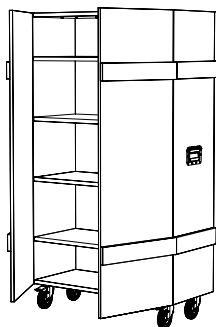

AL  
TO  
CLAUDIO BITETTI

Contenitori in agglomerato di legno a 2 ante battenti completo di maniglie e ruote industriali (h. 15 cm con freno).  
 Superfici esterne in legno di larice spazzolato. Finitura gofrata nei colori a campionario.  
 Disponibile in versione armadio con tubo appendiabiti (profondita' 62 cm) e versione contenitore a ripiani spostabili (profondita' 50).  
*Containers in composite wood with 2 hinged doors provided with handles and industrial wheels (h. 15 cm with braking mechanism).  
 External surfaces in brushed larch, embossed finishing in all colours of our sample catalogue.  
 Available as cabinet version with 1 bar for clothes hanger (depth 62 cm) and as container with removable shelves (depth 50)*

### ALTO 50

### ALTO 62

OPZIONE: KIT 3 RIPIANI  
 KIT CASSETTO  
 OPTIONAL: KIT 3 SHELVES  
 KIT 1 DRAWER

minottiitalia

minottiitalia