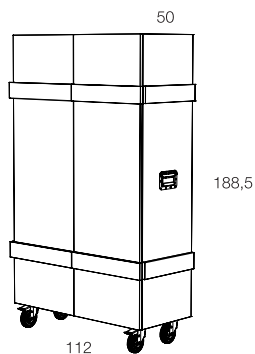

AL  
TO  
CLAUDIO BITETTI

Contenitori in agglomerato di legno a 2 ante battenti completo di maniglie e ruote industriali (h. 15 cm con freno).  
 Superfici esterne in legno di larice spazzolato. Finitura gofrata nei colori a campionario.  
 Disponibile in versione armadio con tubo appendiabiti (profondita' 62 cm) e versione contenitore a ripiani spostabili (profondita' 50).  
*Containers in composite wood with 2 hinged doors provided with handles and industrial wheels (h. 15 cm with braking mechanism).  
 External surfaces in brushed larch, embossed finishing in all colours of our sample catalogue.  
 Available as cabinet version with 1 bar for clothes hanger (depth 62 cm) and as container with removable shelves (depth 50)*

### ALTO 50

### ALTO 62

OPZIONE: KIT 3 RIPIANI  
 KIT CASSETTO  
 OPTIONAL: KIT 3 SHELVES  
 KIT 1 DRAWER

minottiitalia

minottiitalia