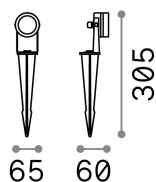

Info generali

Esterno - Proiettori

Corpo luce orientabile in alluminio pressofuso verniciato a polveri. Diffusore in vetro temperato trasparente.

Ean	8021696255859
Articolo	ALIEN PR 4W
Installazione	Proiettori
Garanzia	5 years
Peso lordo	0.95 kg
Volume	0.0018 m ³

Info tecniche e installative

Peso netto	0.7 kg
Classe di isolamento	III
Grado di protezione	IP65
Conformità	-
Temperatura d'esercizio	-15° ~ +45 °C K
Dimmer	Dimmerable, On-Off / CC regulation
Alimentazione	11.6-13 V DC
Alimentatore	Required, remoted, not included
	SI (solo personale qualificato), elettronico
Orientabilità	YES

Info sorgente e prestazionali

Sorgente integrata	Integrated LED module
Sorgente sostituibile	Si
Potenza	LED 4W
Emissione	Direct
Consumo massimo	max 4 W
Caratteristiche LED	LED SMD OSRAM
CCT	3000 K
Durata LED (t. 25°C)	50000 h
CRI	> 80
SDCM	3
Fascio luminoso	20°
Flusso sorgente	460 lm
Flusso utile	370 lm
Potenza in stand-by	< 0.50