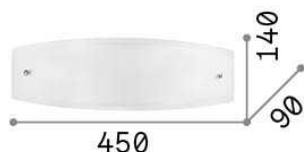

Info sorgente e prestazionali

Sorgente integrata	Lampadina (non inclusa)
Sorgente sostituibile	Sì
Potenza	E27 max 2 x 60W
Emissione	Diffusa
Consumo massimo	-
Lampadina consigliata	E27 04W SFERA BIANCO 3000K