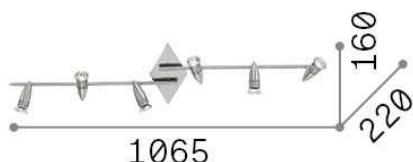

Info generali

Decorativo - Plafoniera

Montatura in metallo con finitura in cromo, bianco satinato, nickel satinato od ottone satinato. Corpo luce posizionabile con rotazione dello stelo e snodo per l'inclinazione.

Ean	8021696287805
Articolo	ALFA PL6 OTTONE
Installazione	Plafoniera
Garanzia	5 years
Peso lordo	1.49 kg
Volume	0.019642 m ³

Info tecniche e installative

Peso netto	1.14 kg
Classe di isolamento	I
Grado di protezione	IP20
Conformità	-
Temperatura d'esercizio	0° ~ +40 °C K
Dimmer	No dimmerable
Alimentazione	220-240 V AC
Alimentatore	Not required
Orientabilità	YES

Info sorgente e prestazionali

Sorgente integrata	Light bulb (included)
Sorgente sostituibile	Si
Potenza	GU10 max 6 x 50W
Emissione	Direct
Consumo massimo	-