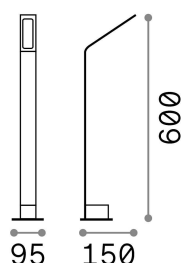

Info generali

Esterno - Terra

Corpo luce in alluminio pressofuso verniciato a polveri. Diffusore in acrilico trasparente satinato. Colore antracite.

Ean	8021696254388
Articolo	AGOS PT SMALL 3000K
Installazione	Terra
Garanzia	5 years
Peso lordo	1.25 kg
Volume	0.00961 m ³

Info tecniche e installative

Peso netto	0.95 kg
Classe di isolamento	I
Grado di protezione	IP54
Conformità	-
Temperatura d'esercizio	-15° ~ +45 °C K
Dimmer	Dimmerable, On-Off
Alimentazione	220-240 V AC 50 Hz
Alimentatore	In-built, included YES (by qualified operators only), electronic

Info sorgente e prestazionali

Sorgente integrata	Integrated LED module
Sorgente sostituibile	Si
Potenza	LED 6,5W
Emissione	Direct
Consumo massimo	max 6,5 W
Caratteristiche LED	LED SMD
CCT	3000 K
Durata LED (t. 25°C)	25000 h
CRI	> 80
SDCM	3
Fascio luminoso	120*70°
Flusso sorgente	670 lm
Flusso utile	570 lm
Potenza in stand-by	< 0.50