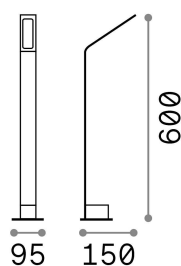

## Info generali

Esterno - Terra

Corpo luce in alluminio pressofuso verniciato a polveri. Diffusore in acrilico trasparente satinato. Colore antracite.

Ean	8021696268439
Articolo	AGOS PT SMALL 4000K
Installazione	Terra
Garanzia	5 years
Peso lordo	1.25 kg
Volume	0.00961 m³

## Info tecniche e installative

Peso netto	0.95 kg
Classe di isolamento	I
Grado di protezione	IP54
Conformità	-
Temperatura d'esercizio	-15° ~ +45 °C K
Dimmer	Dimmerable, On-Off
Alimentazione	220-240 V AC 50 Hz
Alimentatore	In-built, included YES (by qualified operators only), electronic

## Info sorgente e prestazionali

Sorgente integrata	Integrated LED module
Sorgente sostituibile	Si
Potenza	LED 6,5W
Emissione	Direct
Consumo massimo	max 6,5 W
Caratteristiche LED	LED SMD
CCT	4000 K
Durata LED (t. 25°C)	25000 h
CRI	> 80
SDCM	3
Fascio luminoso	120*70°
Flusso sorgente	730 lm
Flusso utile	620 lm
Potenza in stand-by	< 0.50